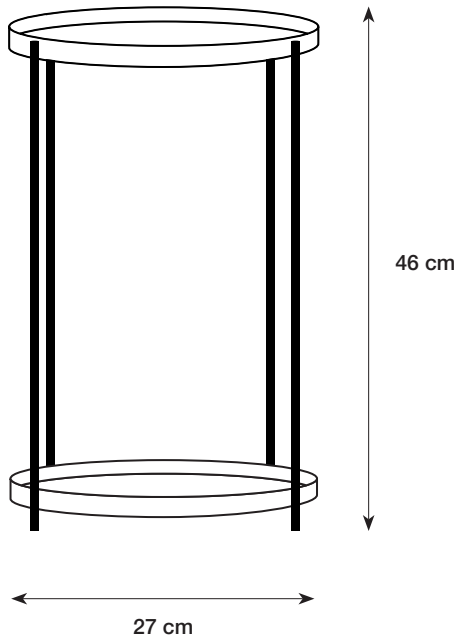

Anna & Clara's
PLANT STAND

EN: PLANT STAND. Ø 27 x H 46 cm. Flat-pack. Iron. Should be wiped off with a damp cloth only.

DA: PLANTESTANDER. Ø 27 x H 46 cm. Saml selv. Jern. Bør kun aftørres med en fugtig klud.

NO: PLANTESTATIV. Ø 27 x H 46 cm. Flatpakket. Jern. Skal kun tørkes av med en fuktig klut.

SV: VÄXTSTATIV. Ø 27 x H 46 cm. Självmontering. Järn. Bör endast torkas av med en fuktig trasa.

FI: KUKKATELINE. Ø 27 x K 46 cm. Koottava. Rauta. Puhdistus ainoastaan kostealla liinalla pyyhkimällä.

DE: PFLANZENSTÄNDER. Ø 27 x H 46 cm. Bausatz. Eisen. Nur mit einem feuchten Tuch abwischen.

NL: PLANTENSTEUN. Ø 27 x H 46 cm. Zelf monteren. Ijzer. Moet gereinigd worden met een vochtige doek.

FR: SUPPORT POUR PLANTE. Ø 27 x H 46 cm. À monter soi-même.

Fer. Nettoyer uniquement à l'aide d'un chiffon humide.

IT: SCAFFALE PER VASI. Ø 27 x H 46 cm. Montaggio a cura dell'utente.

Ferro. Pulire unicamente con uno straccio umido.

x 1

x 1

1

2