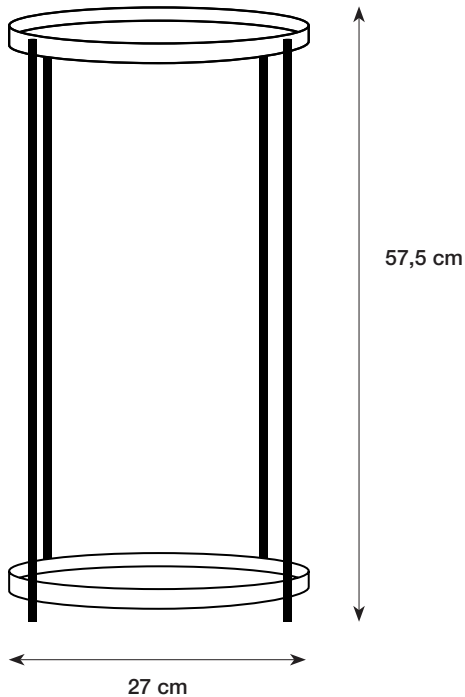

*Anna & Clara's*  
**PLANT STAND**

**EN:** PLANT STAND. Ø 27 x H 57,5 cm. Flat-pack. Iron. Should be wiped off with a damp cloth only.

**DA:** PLANTESTANDER. Ø 27 x H 57,5 cm. Saml selv. Jern. Bør kun aftørres med en fugtig klud.

**NO:** PLANTESTATIV. Ø 27 x H 57,5 cm. Flatpakket. Jern. Skal kun tørkes av med en fuktig klut.

**SV:** VÄXTSTATIV. Ø 27 x H 57,5 cm. Självmontering. Järn. Bør endast torkas av med en fuktig trasa.

**FI:** KUKKATELINE. Ø 27 x K 57,5 cm. Koottava. Rauta. Puhdistus ainoastaan kostealla liinalla pyyhkimällä.

**DE:** PFLANZENSTÄNDER. Ø 27 x H 57,5 cm. Bausatz. Eisen. Nur mit einem feuchten Tuch abwischen.

**NL:** PLANTENSTEUN. Ø 27 x H 57,5 cm. Zelf monteren. Ijzer. Moet gereinigd worden met een vochtige doek.

**FR:** SUPPORT POUR PLANTE. Ø 27 x H 57,5 cm. À monter soi-même.

Fer. Nettoyer uniquement à l'aide d'un chiffon humide.

**IT:** SCAFFALE PER VASI. Ø 27 x H 57,5 cm. Montaggio a cura dell'utente.

Ferro. Pulire unicamente con uno straccio umido.