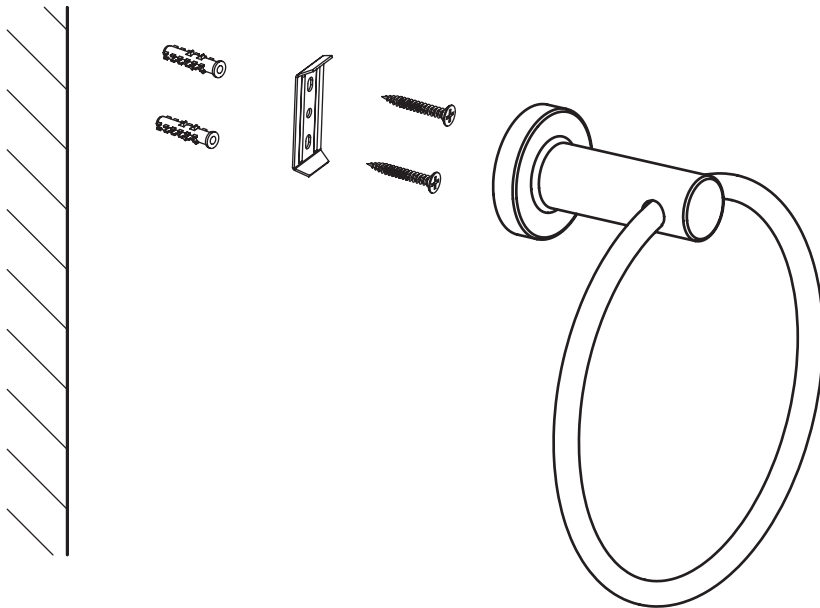

Anna & Clara's

TOWEL RACK

16,5 cm

- EN:** Towel rack. Stainless steel. Contact your local DIY store for advice about the correct type of screws/rawl plugs for your type of wall. Screws and wall plugs not included.
- DA:** Håndklædeholder. Rustfrit stål. Kontakt dit lokale byggemarked, for vejledning omkring den korrekte type af skruer/rawplugs til din type væg. Skruer og rawplugs medfølger ikke.
- NO:** Håndkleholder. Rustfritt stål. Kontakt ditt lokale byggevarehus for veiledning om riktig type skruer/plugger til din type vegg. Skruer og plugger er ikke inkludert.
- SV:** Handdukhållare. Rostfritt stål. Kontakta din lokala bygghandel för information om korrekt typ av skruvar/expanderpluggar för just din typ av vägg. Skruvar och pluggar medföljer ej.
- FI:** Pyyheteline. Ruostumaton teräs. Pyydä paikallisesta rautakaupasta apua seinällesi sopivien ruuvien/kiinnitystulppien valintaan. Ruuvit ja seinätulpat eivät sisälly.
- DE:** Handtuchhalter. Edelstahl. Fragen Sie in Ihrem örtlichen Baufachmarkt nach den geeigneten Schrauben bzw. Dübeln für Ihre Wandart. Schrauben und Dübel sind nicht im Lieferumfang enthalten.
- NL:** Handdoekhouder. Roestvrij staal. Neem contact op met de plaatselijke doe-het-zelfzaak voor advies over het juiste type schroef of plug voor uw type muur. Schroeven en muurpluggen zijn niet inbegrepen.
- FR:** Porte-serviettes. Acier inoxydable. Contactez vos commerçants en construction locaux pour obtenir des conseils quant aux types de vis et de chevilles adéquats pour votre type de mur. Vis et chevilles non fournies.
- IT:** Portasciugamani. Acciaio inossidabile. Per informazioni sul tipo di viti/tasselli più adatto alla vostra parete contattate i rivenditori locali di materiale edile. Viti e tasselli non inclusi.