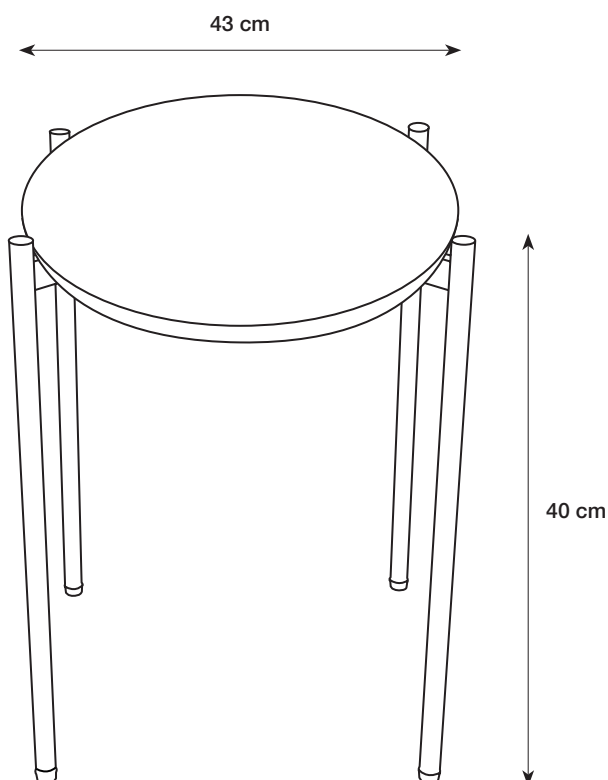

## SIDE TABLE

**EN:** SIDE TABLE. Ø 43 x H 40 cm. MDF. Legs: iron. Screws: metal. Flat-pack. Clean with a hard-wrung cloth. Do not use detergent. Wipe dry with a clean, dry cloth. Note: Product may tip over if heavy objects are placed on the edge.

**DA:** SIDEBORD. Ø 43 x H 40 cm. MDF. Ben: jern. Skruer: metal. Saml selv. Rengøres med en hårdt opvredet klud. Brug ikke rengøringsmiddel. Tørres af med en ren, tør klud. Bemærk: Kan tippe, hvis der sættes tunge ting på kanten.

**NO:** SIDEBORD. Ø 43 x H 40 cm. MDF. Ben: jern. Skruer: metal. Flatpakket. Rengjøres med en godt oppvridd klut. Ikke bruk rengjøringsmiddel. Tørkes av med en ren og tørr klut. Merk: Produktet kan velte dersom tunge gjenstander plasseres på kanten.

**DE:** BEISTELLTISCH. Ø 43 x H 40 cm. MDF. Beine: Eisen. Schrauben: Metall. Bausatz. Mit einem gut ausgewrungenen Tuch reinigen. Kein Reinigungsmittel verwenden. Mit einem sauberen, trockenen Tuch abwischen. Hinweis: Kann kippen, wenn schwere Gegenstände im Randbereich abgelegt werden.