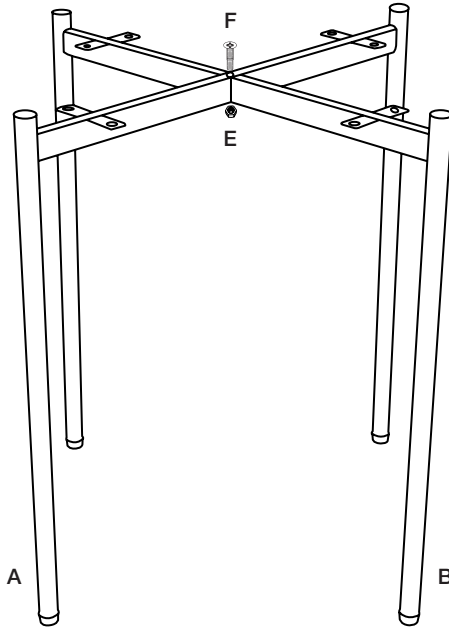

**DE:** BEISTELLTISCH. Ø 43 x H 40 cm. MDF. Beine: Eisen. Schrauben: Metall. Bausatz. Mit einem gut ausgewrungenen Tuch reinigen. Kein Reinigungsmittel verwenden. Mit einem sauberen, trockenen Tuch abwischen. Hinweis: Kann kippen, wenn schwere Gegenstände im Randbereich abgelegt werden.

**FR:** CONSOLE. Ø 43 x H 40 cm. MDF. Pieds: fer. Vis: métal. À monter soi-même. Nettoyer avec un chiffon bien essoré. Ne pas utiliser de détergent. Essuyer avec un chiffon propre et sec. Remarque : le produit risque de basculer si des objets lourds sont posés sur le bord.

**IT:** TAVOLINO. Ø 43 x H 40 cm. MDF. Piedi: ferro. Viti: metallo. Montaggio a cura dell'utente. Pulire con un panno ben strizzato. Non usare detersivi. Asciugare con un panno pulito e asciutto. Nota: il prodotto potrebbe inclinarsi se vengono sistemati oggetti pesanti sul bordo.

A x 1

B x 1

C x 1

D x 8

E x 1

F x 1

1

2