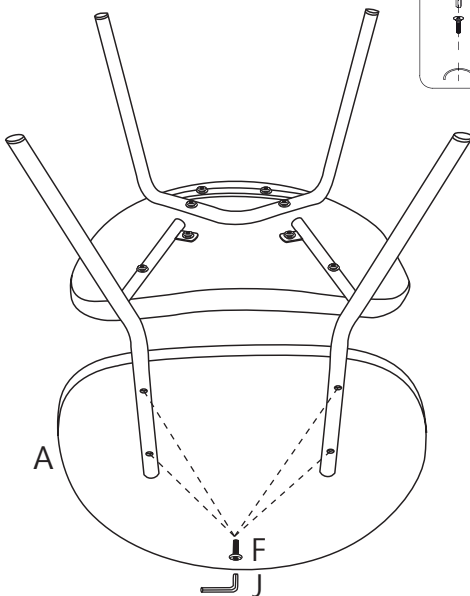

FR: FAUTEUIL LOUNGE. I 67 x H 78,5 x P 75,5 cm. À monter soi-même. *Housse :* polyester. *Rembourrage:* polyuréthane. *Pieds :* acier. *Vis :* métal. *Viroles :* polyéthylène. Charge max : 110 kg. Si votre sol est fragile, nous vous recommandons de poser également des patins en feutre. Nettoyer les taches avec un chiffon humide, brosser doucement uniquement dans le sens du lubrifiant. Ne jamais brosser à contre-poil. L'utilisation d'un aspirateur n'est pas recommandée.

I x 4

J x 1

1

2

3

4