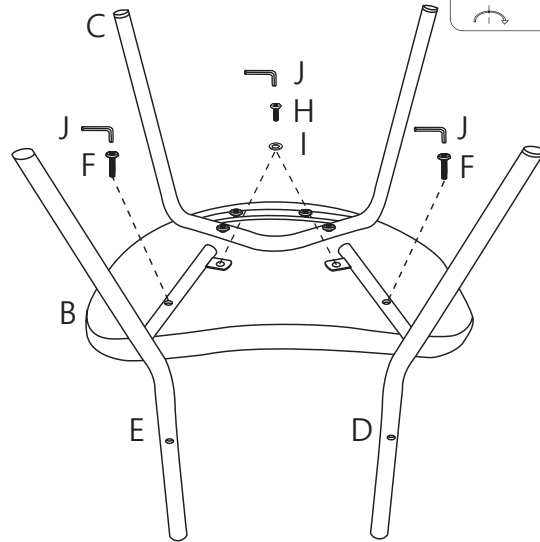

FR: FAUTEUIL LOUNGE. I 67 x H 78,5 x P 75,5 cm. À monter soi-même. *Housse :* polyester. *Rembourrage:* polyuréthane. *Pieds :* acier. *Vis :* métal. *Viroles :* polyéthylène. Charge max : 110 kg. Si votre sol est fragile, nous vous recommandons de poser également des patins en feutre. Nettoyer les taches avec un chiffon humide, brosser doucement uniquement dans le sens du lubrifiant. Ne jamais brosser à contre-poil. L'utilisation d'un aspirateur n'est pas recommandée.

I x 4

J x 1

1

2

3

4