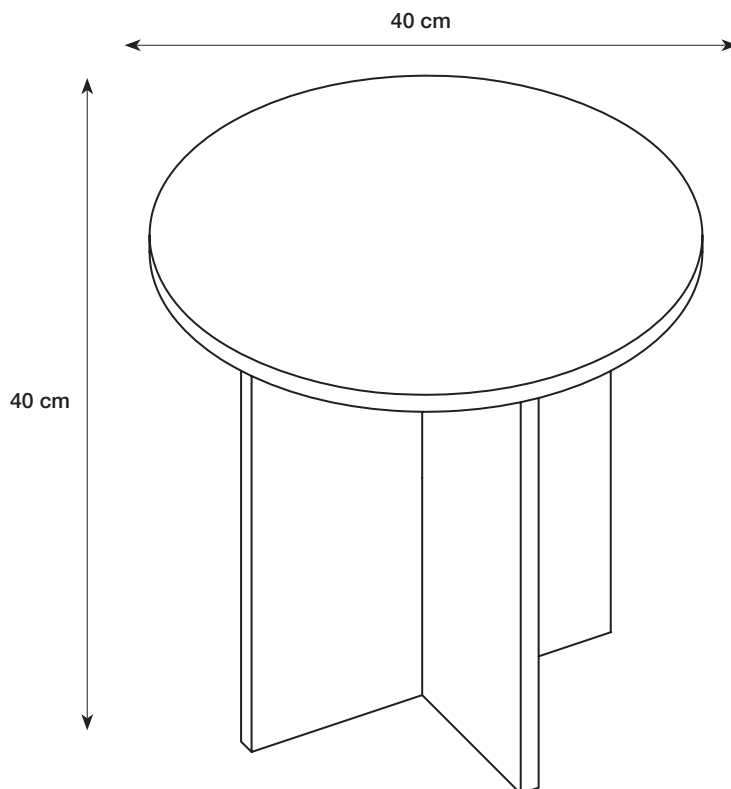

Anna & Clara's
SIDE TABLE

EN: SIDE TABLE. Ø 40 x H 40 cm. Flat-pack. MDF: poplar. Plywood: oak. Screws: metal. Read the instructions thoroughly before assembling this product. Clean with a clean, dry cloth. Do not use detergent.

DA: SIDEBORD. Ø 40 x H 40 cm. Saml selv. MDF: poppel. Krydsfinér: egetræ. Skruer: metal. Læs brugsvejledningen grundigt igennem før samling af dette produkt. Rengøres med en ren, tør klud. Brug ikke rengøringsmiddel.

NO: SIDEBORD. Ø 40 x H 40 cm. Flatpakket. MDF: poppel. Finér: eik. Skruer: metal. Les bruksanvisningen nøye før du setter sammen dette produktet. Rengjøres med en ren og tørr klut. Ikke bruk rengjøringsmiddel.

DE: BEISTELLTISCH. Ø 40 x H 40 cm. Bausatz. MDF: Pappel. Sperrholz: Eiche. Schrauben: Metall. Bitte lesen Sie die Gebrauchsanweisung sorgfältig durch, bevor Sie dieses Produkt zusammenbauen. Mit einem sauberen, trockenen Tuch reinigen. Kein Reinigungsmittel verwenden.