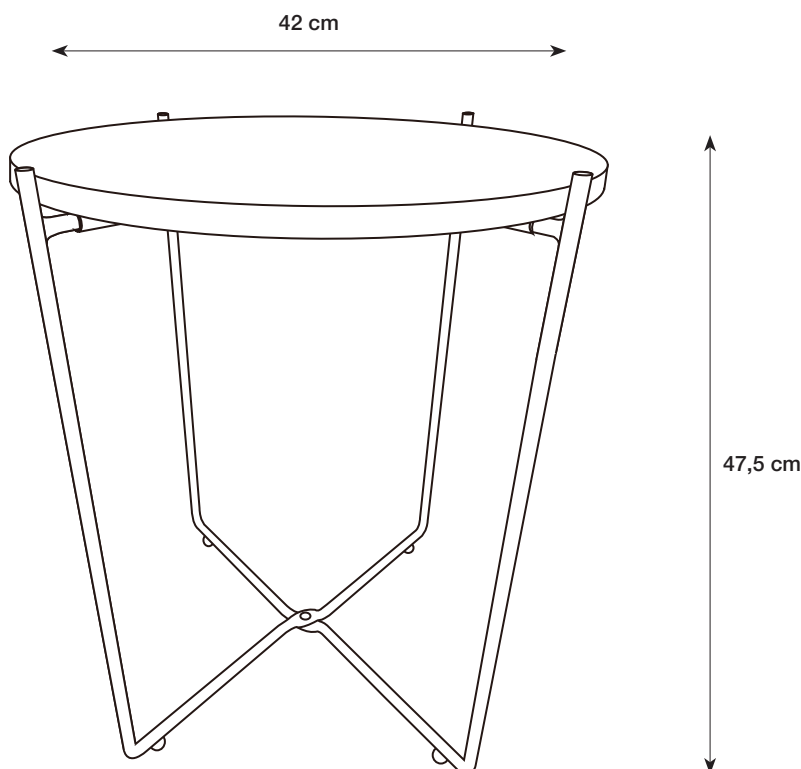

Anna & Clara's
SIDE TABLE

EN: SIDE TABLE. Ø 42 x H 47,5 cm. Flat-pack. Frame: iron. Table top: mirror. Clean with a clean, dry cloth. Do not use detergent.
Warnings: Delicate table - Do not sit on the product. Do not place heavy objects on this product, maximum load 5 kg.

DA: SIDEBORD. Ø 42 x H 47,5 cm. Saml selv. Stel: jern. Bordplade: spejl. Rengøres med en ren, tør klud. Brug ikke rengøringsmiddel. **Advarsler:** Skrøbeligt bord - Sid ikke på produktet. Placer ikke tunge genstande på produktet, maks. belastning fra 5 kg.

NO: SIDEBORD. Ø 42 x H 47,5 cm. Flatpakket. Understell: jern. Bordplate: speil. Rengjøres med en ren og tørr klut. Ikke bruk rengjøringsmiddel. **Advarsler:** Delikat bord – Skal ikke sittes på. Ikke plasser tunge gjenstander på dette produktet, maks vektbelastning 5 kg.

FR: CONSOLE. Ø 42 x H 47,5 cm. À monter soi-même. Structure: fer. Plateau de table: miroir. Nettoyer avec un chiffon propre et sec. Ne pas utiliser de détergent. **Attention:** Table fragile - Ne pas s'asseoir sur ce produit. Ne rien poser de lourd sur ce produit, charge maximum 5 kg.