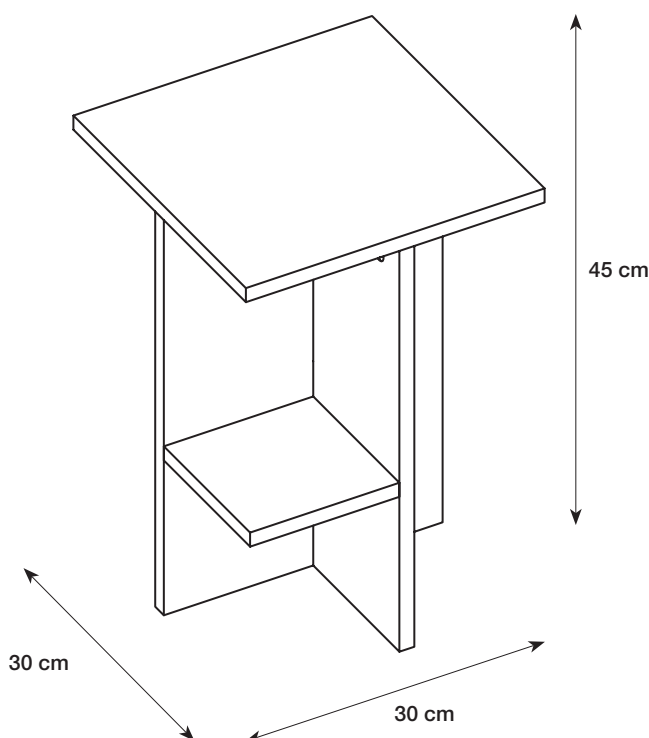

Anna & Clara's

SIDE TABLE

EN: SIDE TABLE. L 30 x W 30 x H 45 cm. Flat-pack. Oak veneer, MDF: poplar. Screws: Metal.
Clean with a clean, dry cloth. Do not use detergent. **Warnings:** Delicate table - Do not sit on the product.
Do not place heavy objects on this product, maximum load 25 kg.

DA: SIDEBORD. L 30 x B 30 x H 45 cm. Saml selv. Egetræsfinér, MDF: poppel. Skruer: Metal.
Rengøres med en ren, tør klud. Brug ikke rengøringsmiddel. **Advarsler:** Skrøbeligt bord - Sid ikke på produktet.
Placer ikke tunge genstande på produktet, maks. belastning fra 25 kg.

NO: SIDEBORD. L 30 x B 30 x H 45 cm. Flatpakket. Eikefiner, MDF: poppel. Skruer: Metal.
Rengjøres med en ren og tørr klud. Ikke bruk rengjøringsmiddel. **Advarsler:** Delikat bord - Skal ikke sittes på.
Ikke plasser tunge gjenstander på dette produktet, maks vektbelastning 25 kg.

SV: SIDOBORD. L 30 x B 30 x H 45 cm. Självmontering. Ekfanér, MDF: poppel. Skruvar: Metall.
Rengör med en ren, torr trasa. Använd inte rengöringsmedel. **Varningar:** Ömtåligt bord - Sitt inte på produkten.
Placera inga tunga föremål på denna produkt, maximal belastning 25 kg.