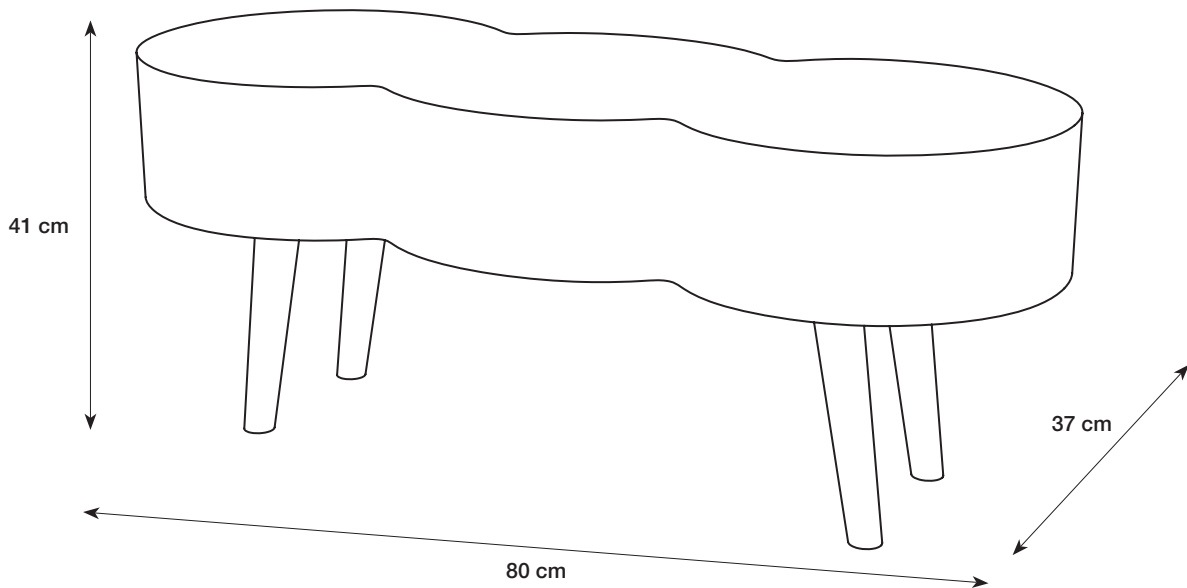

Anna & Clara's

BENCH WITH UPHOLSTERED SEAT

EN: BENCH WITH UPHOLSTERED SEAT. L 80 x W 37 x H 41 cm. Flat-pack. Seat: MDF: poplar. Foam: polyurethane. Cover: polyester. Leg: pinewood. If you have a delicate floor, we recommend that you attach felt pads separately. Clean with a hard-wrung cloth. Do not use detergent. Wipe dry with a clean, dry cloth.

DA: BÆNK MED POLSTRET SÆDE. L 80 x B 37 x H 41 cm. Saml selv. Sæde: MDF: poppel. Skum: polyurethan. Betræk: polyester. Ben: fyrretræ. Hvis De har sarte gulve, anbefales det at montere separate filtsko. Rengøres med en hårdt opvredet klud. Brug ikke rengøringsmiddel. Tørres af med en ren, tør klud.

NO: BENK MED POLSTRET SETE. L 80 x B 37 x H 41 cm. Flatpakket. Sete: MDF: poppel. Skum: polyuretan. Trekk: polyester. Ben: furu. Det anbefales å montere separate filtknotter hvis De har ømfintlig gulv. Rengjøres med en godt oppvridd klut. Ikke bruk rengjøringsmiddel. Tørkes av med en ren og tørr klut.

IT: PANCA CON SEDILE RIVESTITO. L 80 x l 37 x H 41 cm. Montaggio a cura dell'utente. Sede: MDF: pioppo. Schiuma: poliuretano. Fodera: poliesteri. Piede: legno di pino. Se il pavimento è delicato, consigliamo di attaccare i cuscinetti in feltro separatamente. Pulire con un panno ben strizzato. Non usare detersivi. Asciugare con un panno pulito e asciutto.