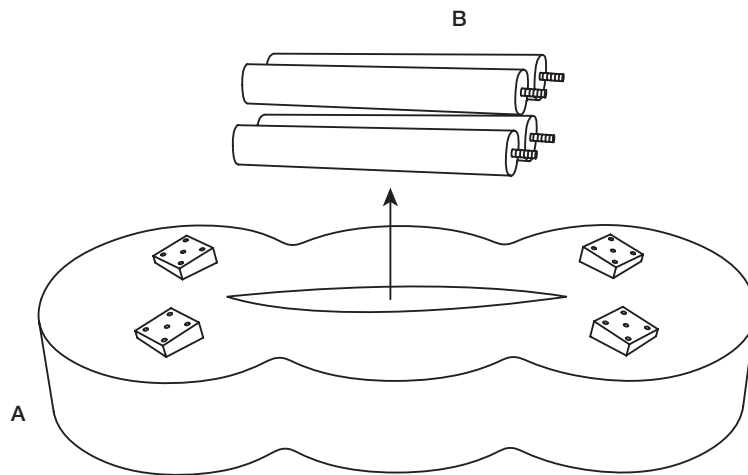

IT: PANCA CON SEDILE RIVESTITO. L 80 x l 37 x H 41 cm. Montaggio a cura dell'utente. Sede: MDF: pioppo. Schiuma: poliuretano. Fodera: poliesteri. Piede: legno di pino. Se il pavimento è delicato, consigliamo di attaccare i cuscinetti in feltro separatamente. Pulire con un panno ben strizzato. Non usare detersivi. Asciugare con un panno pulito e asciutto.

A x 1

B x 4

1

2