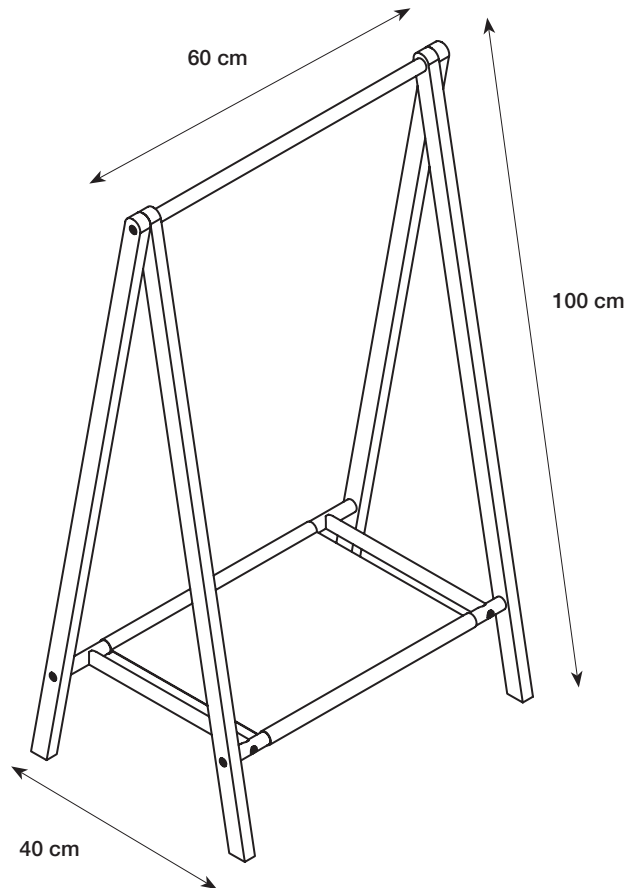

*Anna & Clara's*  
**CLOTHES RACK**

**EN:** CLOTHES RACK. W 60 x H 100 x D 40 cm. Pinewood. Fabric: Cotton. Screws: Metal. Felt pads. Flat-pack.  
Read the instructions thoroughly before assembling this product. Clean with a clean, dry cloth. Do not use detergent.

**DA:** TØJSTATIV. B 60 x H 100 x D 40 cm. Fyrretræ. Stof: Bomuld. Skruer: Metal. Filtdupper. Saml selv.  
Læs brugsvejledningen grundigt igennem før samling af dette produkt. Rengøres med en ren, tør klud. Brug ikke rengøringsmiddel.

**FI:** VAATETELINE. L 60 x K 100 x S 40 cm. Mänty. Kangas: Puuvilla. Ruuvit: Metall. Huopatyyny. Koottava.  
Lue käyttöohje huolellisesti ennen tämän tuotteen kokoamista. Puhdista puhtaalla, kuivalla liinalla. Älä käytä pesuainetta.

**FR:** ÉTENDOIR À LINGE. I 60 x H 100 x P 40 cm. Sapin. Tissu: Coton. Vis: Métal. Patins en feutre. À monter soi-même.  
Lisez attentivement les instructions avant de monter ce produit. Nettoyer avec un chiffon propre et sec. Ne pas utiliser de détergent.