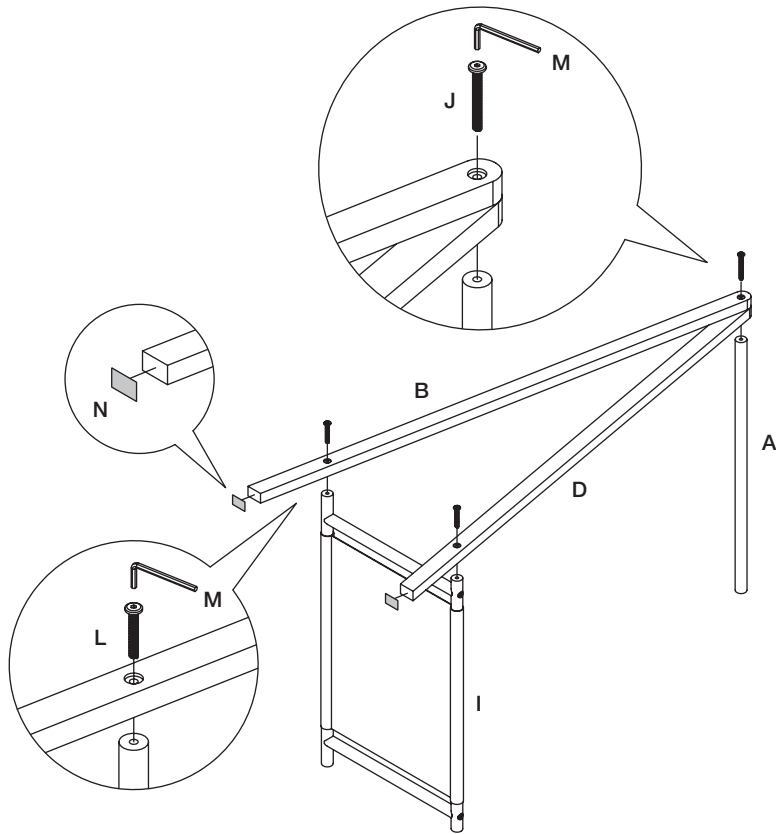

**FR:** ÉTENDOIR À LINGE. I 60 x H 100 x P 40 cm. Sapin. Tissu: Coton. Vis: Métal. Patins en feutre. À monter soi-même.  
Lisez attentivement les instructions avant de monter ce produit. Nettoyer avec un chiffon propre et sec. Ne pas utiliser de détergent.

**IT:** STENDINO. I 60 x H 100 x P 40 cm. Legno di pino. Tessuto: Cotone. Viti: Metallo. Cuscinetti in feltro. Montaggio a cura dell'utente.  
Leggere accuratamente le istruzioni prima di assemblare il prodotto. Pulire con un panno pulito e asciutto. Non usare detersivi.

**1**

2

J x 1

L x 2

N x 2

3

J x 1

L x 2