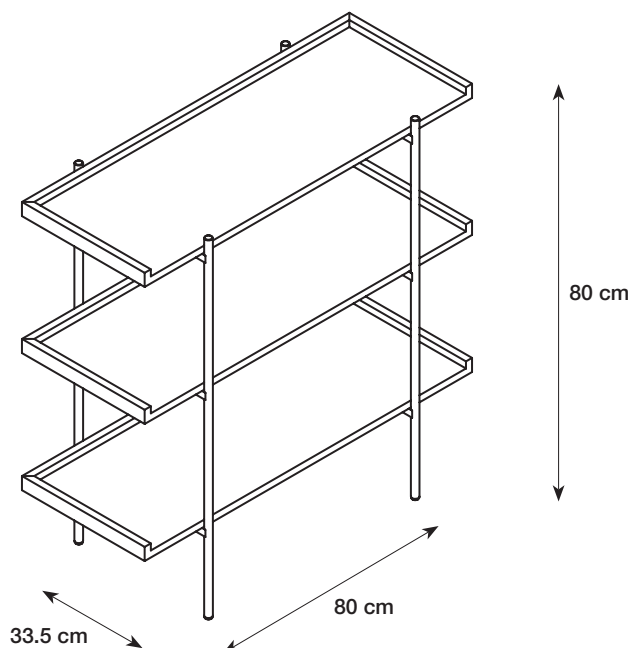

## SHELF

**EN:** SHELF. W 80 x H 80 x D 33,5 cm. Flat-pack. Shelves: MDF: poplar. Oak veneer. Frame, screws, bracket: metal. This product must be permanently fixed to the wall to avoid dangerous situations. Incorrect assembly of the product can cause it to tip over/fall down and injure people or damage things. **Warning.** In order to prevent overturning this product must be used with the wall attachment device provided. Clean with a clean, dry cloth. Do not use detergent.

**DA:** REOL. B 80 x H 80 x D 33,5 cm. Saml selv. Hylde: MDF: poppel. Egetræsfinér. Stel, skruer, beslag: metal. Dette produkt skal permanent fastgøres til væggen for at undgå farlige situationer. Fejlmontering af produktet kan medføre, at produktet vælter/falder ned og laver skade på mennesker og ting. **Advarsel.** For at varen ikke vælter, skal den bruges sammen med elementet til vægmontering. Rengøres med en ren, tør klud. Brug ikke rengøringsmiddel.

**NO:** REOL. B 80 x H 80 x D 33,5 cm. Flatpakket. Hyller: MDF: poppel. Eikefiner. Understell, skruer, beslag: metall. Dette produktet skal festes permanent i vegg for å unngå farlige situasjoner. Hvis produktet monteres på feil måte, kan det velte/falle ned og skade mennesker og gjenstander. **Advarsel.** For å unngå velt må dette produktet brukes med det medfølgende veggfestet. Rengjøres med en ren og tørr klut. Ikke bruk rengjøringsmiddel.

**SV:** HYLLA. B 80 x H 80 x D 33,5 cm. Självmontering. Hyllor: MDF: poppel. Ekfanér. Underrede, skruvar, fäste: metall. Denna produkt måste fästas permanent på väggen för att undvika farliga situationer. Felmontering av produkten kan leda till att produkten välter/faller ned och orsakar skador på människor och föremål. **Varning.** För produkten inte ska välta måste den användas tillsammans med det medföljande väggfästet. Rengör med en ren, torr trasa. Använd inte rengöringsmedel.