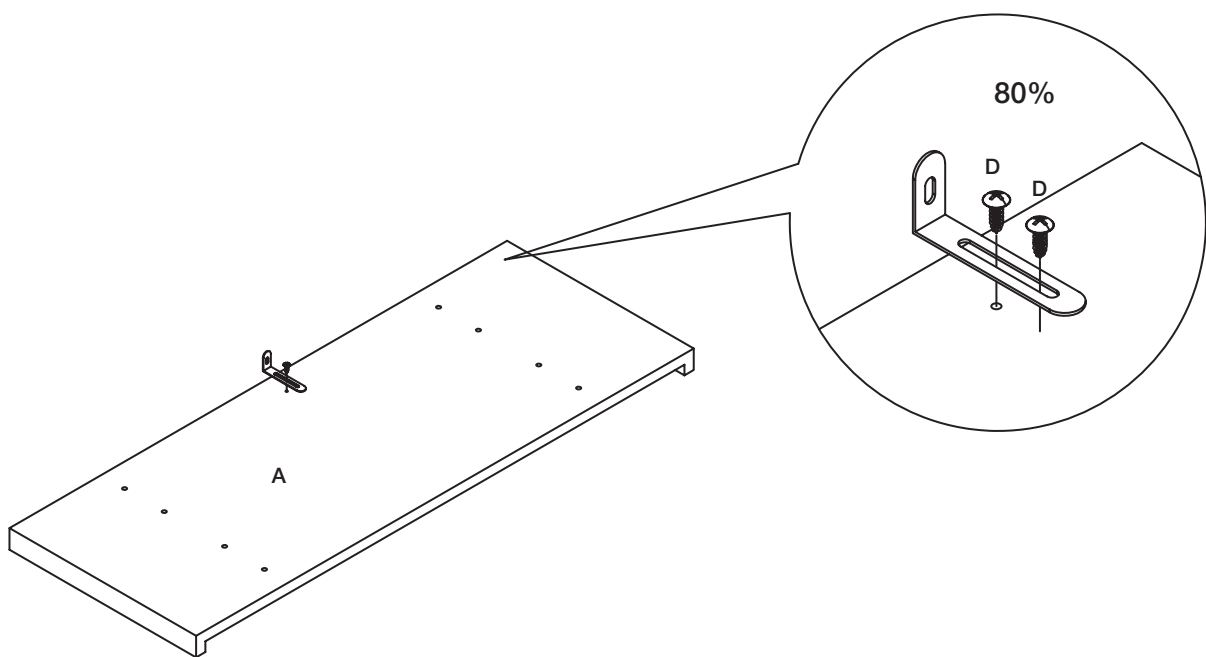

**IT:** LIBRERIA. I 80 x H 80 x P 33,5 cm. Montaggio a cura dell'utente. Mensole: MDF: pioppo. Impiallacciatura in quercia. Telaio, viti, staffa: metallo. Per evitare situazioni di pericolo, fissare questo prodotto in modo permanente a una parete. L'assemblaggio errato del prodotto può causare il ribaltamento/la caduta del prodotto procurando danni a persone e cose. **Attenzione/Avvertenza.** Per evitare che il prodotto si capovolga, utilizzarlo con il dispositivo di fissaggio a muro in dotazione. Pulire con un panno pulito e asciutto. Non usare detersivi.

C x 24

D x 2

E x 1

F x 1

1

2

3