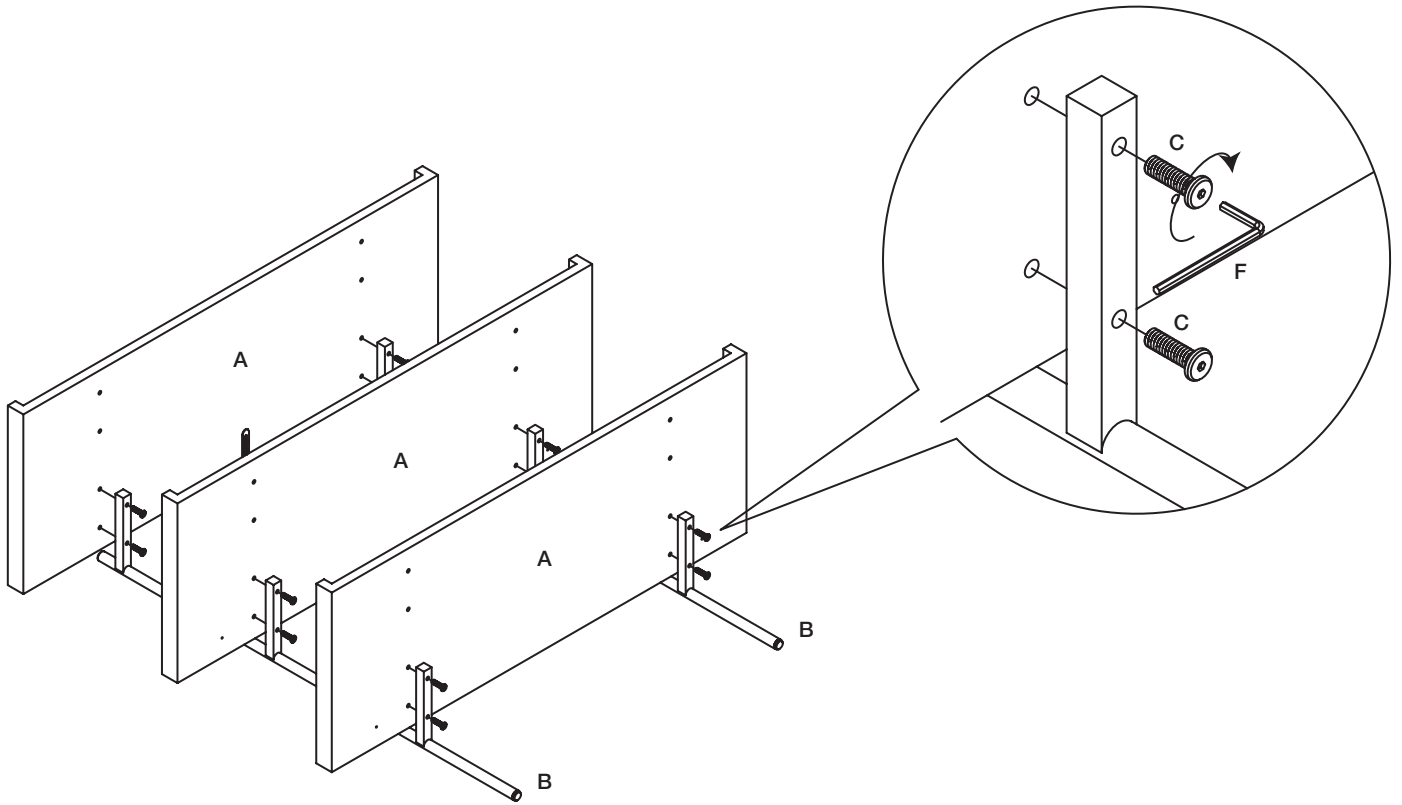

**IT:** LIBRERIA. I 80 x H 80 x P 33,5 cm. Montaggio a cura dell'utente. Mensole: MDF: pioppo. Impiallacciatura in quercia. Telaio, viti, staffa: metallo. Per evitare situazioni di pericolo, fissare questo prodotto in modo permanente a una parete. L'assemblaggio errato del prodotto può causare il ribaltamento/la caduta del prodotto procurando danni a persone e cose. **Attenzione/Avvertenza.** Per evitare che il prodotto si capovolga, utilizzarlo con il dispositivo di fissaggio a muro in dotazione. Pulire con un panno pulito e asciutto. Non usare detersivi.

C x 24

D x 2

E x 1

F x 1

1

2

3