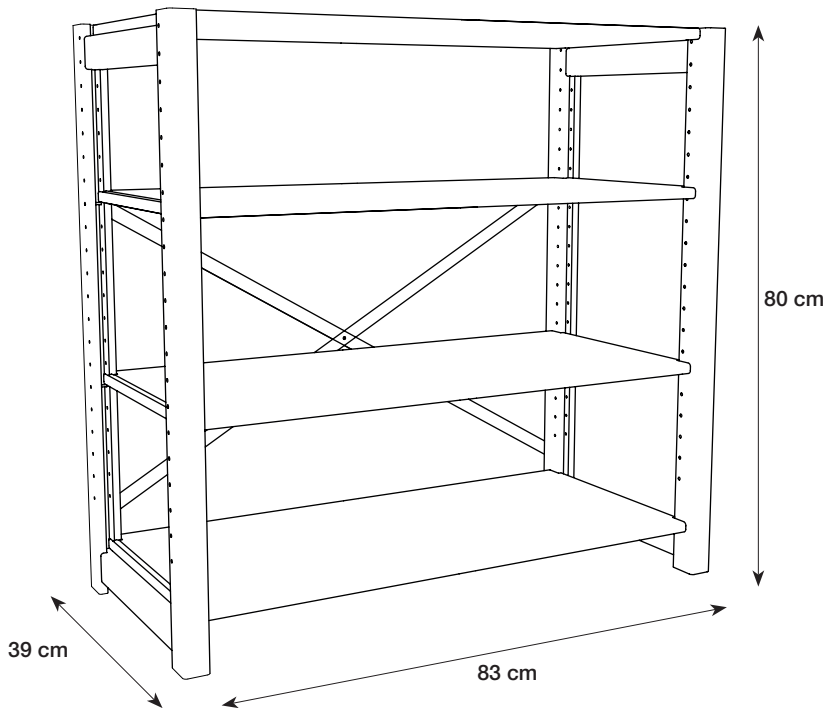

Anna & Clara's
SHELF

EN: SHELF. W 83 x H 80 x D 39 cm. Flat-pack. Solid pine. Metal brackets. Screws: Metal. Nylon cord. **Warning.** In order to prevent overturning this product must be used with the wall attachment device provided. Read the instructions thoroughly before assembling this product. This product must be permanently fixed to the wall to avoid dangerous situations. Contact your local DIY store for advice about the correct type of screws/rawl plugs for your type of wall. Clean with a clean, dry cloth. Do not use detergent.

DA: REOL. B 83 x H 80 x D 39 cm. Saml selv. Massiv fyrretræ. Metalbeslag. Skruer: Metal. Nylonsnor. **Advarsel.** For at varen ikke vælter, skal den bruges sammen med elementet til vægmontering. Læs brugsvejledningen grundigt igennem før samling af dette produkt. Dette produkt skal permanent fastgøres til væggen for at undgå farlige situationer. Kontakt dit lokale byggemarked, for vejledning omkring den korrekte type af skruer/rawplugs til din type væg. Rengøres med en ren, tør klud. Brug ikke rengøringsmiddel.

NO: REOL. B 83 x H 80 x D 39 cm. Flatpakket. Massiv furu. Metallbeslag. Skruer: Metal. Nylonsnor. **Advarsel.** For å unngå velt må dette produktet brukes med det medfølgende veggfestet. Les bruksanvisningen nøye før du setter sammen dette produktet. Dette produktet skal festes permanent i veggen for å unngå farlige situasjoner. Kontakt ditt lokale byggevarehus for veiledning om riktig type skruer/plugger til din type vegg. Rengjøres med en ren og tørr klut. Ikke bruk rengjøringsmiddel.