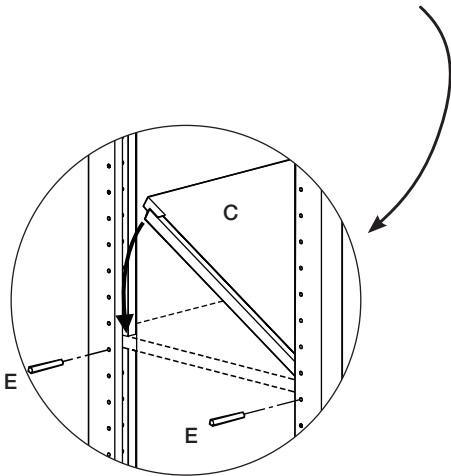

FR: ÉTAGÈRE. I 83 x H 80 x P 39 cm. À monter soi-même. Pin massif. Supports en métal. Vis: Métal. Corde en nylon. **Attention.** Afin d'éviter qu'il ne tombe, ce produit doit être fixé à l'aide du dispositif d'attache murale fourni. Lisez attentivement les instructions avant de monter ce produit. Ce produit doit être fixé au mur afin d'éviter les situations dangereuses. Contactez vos commerçants en construction locaux pour obtenir des conseils quant aux types de vis et de chevilles adéquats pour votre type de mur. Nettoyer avec un chiffon propre et sec. Ne pas utiliser de détergent.

IT: LIBRERIA. I 83 x H 80 x P 39 cm. Montaggio a cura dell'utente. Pino massello. Staffe in metallo. Viti: Metallo. Filo di nylon. **Attenzione/Avvertenza.** Per evitare che il prodotto si capovolga, utilizzarlo con il dispositivo di fissaggio a muro in dotazione. Leggere accuratamente le istruzioni prima di assemblare il prodotto. Per evitare situazioni di pericolo, fissare questo prodotto in modo permanente a una parete. Per informazioni sul tipo di viti/tasselli più adatto alla vostra parete contattate i rivenditori locali di materiale edile. Pulire con un panno pulito e asciutto. Non usare detersivi.

1

2

3

4

5