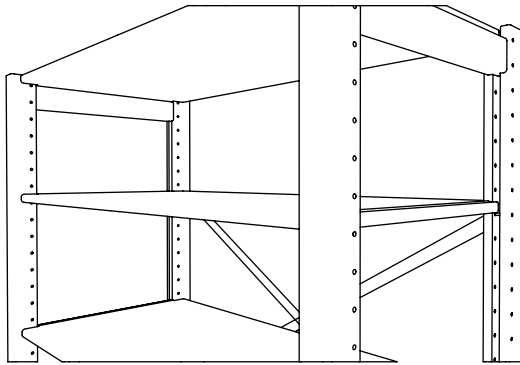

DA: REOL. B 83 x H 80 x D 39 cm. Saml selv. Massiv fyrretræ. Metalbeslag. Skruer: Metal. Nylonsnor. **Advarsel.** For at varen ikke vælter, skal den bruges sammen med elementet til vægmontering. Læs brugsvejledningen grundigt igennem før samling af dette produkt. Dette produkt skal permanent fastgøres til væggen for at undgå farlige situationer. Kontakt dit lokale byggemarked, for vejledning omkring den korrekte type af skruer/rawplugs til din type væg. Rengøres med en ren, tør klud. Brug ikke rengøringsmiddel.

FR: ÉTAGÈRE. I 83 x H 80 x P 39 cm. À monter soi-même. Pin massif. Supports en métal. Vis: Métal. Corde en nylon. **Attention.** Afin d'éviter qu'il ne tombe, ce produit doit être fixé à l'aide du dispositif d'attache murale fourni. Lisez attentivement les instructions avant de monter ce produit. Ce produit doit être fixé au mur afin d'éviter les situations dangereuses. Contactez vos commerçants en construction locaux pour obtenir des conseils quant aux types de vis et de chevilles adéquats pour votre type de mur. Nettoyer avec un chiffon propre et sec. Ne pas utiliser de détergent.

IT: LIBRERIA. I 83 x H 80 x P 39 cm. Montaggio a cura dell'utente. Pino massello. Staffe in metallo. Viti: Metallo. Filo di nylon. **Attenzione/Avvertenza.** Per evitare che il prodotto si capovolga, utilizzarlo con il dispositivo di fissaggio a muro in dotazione. Leggere accuratamente le istruzioni prima di assemblare il prodotto. Per evitare situazioni di pericolo, fissare questo prodotto in modo permanente a una parete. Per informazioni sul tipo di viti/tasselli più adatto alla vostra parete contattate i rivenditori locali di materiale edile. Pulire con un panno pulito e asciutto. Non usare detersivi.

1

2

3

4

5