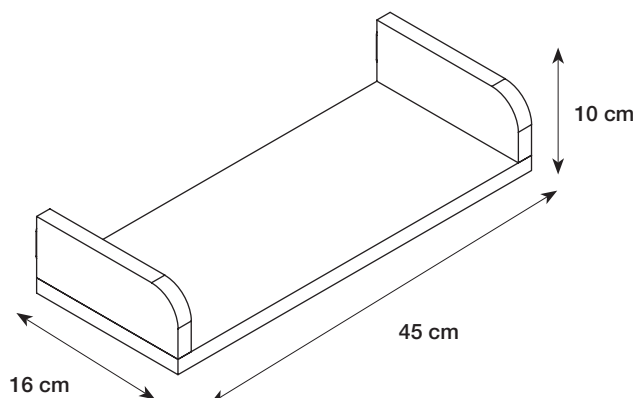

Anna & Clara's

SHELF

EN: SHELF. W 45 x H 10 x D 16 cm. Flat-pack. MDF: poplar, oak veneer. Solid oak. Metal brackets. Screws: Metal.

This product must be permanently fixed to the wall to avoid dangerous situations. Incorrect assembly of the product can cause it to tip over/fall down and injure people or damage things. The choice of screws/rawl plugs to hang the product is the customer's responsibility and at their own risk. Contact your local building merchants for advice about the correct type of screws/rawl plugs for your type of wall. Clean with a clean, dry cloth. Do not use detergent.

DA: REOL. B 45 x H 10 x D 16 cm. Saml selv. MDF: poppel, egetræsfinér. Massivt egetræ. Metalbeslag. Skruer: Metal.

Dette produkt skal permanent fastgøres til væggen for at undgå farlige situationer. Fejlmontering af produktet kan medføre, at produktet vælter/falder ned og laver skade på mennesker og ting. Valg af skruer/rawlplugs til ophæng af produktet er på kundens eget ansvar. Kontakt dit lokale byggemarked, for vejledning omkring den korrekte type af skruer/rawlplugs til din type væg. Rengøres med en ren, tør klud. Brug ikke rengøringsmiddel.

NO: REOL. B 45 x H 10 x D 16 cm. Flatpakket. MDF: poppel, eikefiner. Massiv eik. Metallbeslag. Skruer: Metal.

Dette produkt skal festes permanent i veggen for å unngå farlige situasjoner. Hvis produktet monteres på feil måte, kan det velte/falle ned og skade mennesker og gjenstander. Kunden har selv ansvar for å velge skruer/pluggar for opphanging av produktet er på kundens egen risiko. Kontakt ditt lokale byggevarerhus for veiledning om riktig type skruer/pluggar til din type vegg. Rengjøres med en ren og tørr klut. Ikke bruk rengjøringsmiddel.