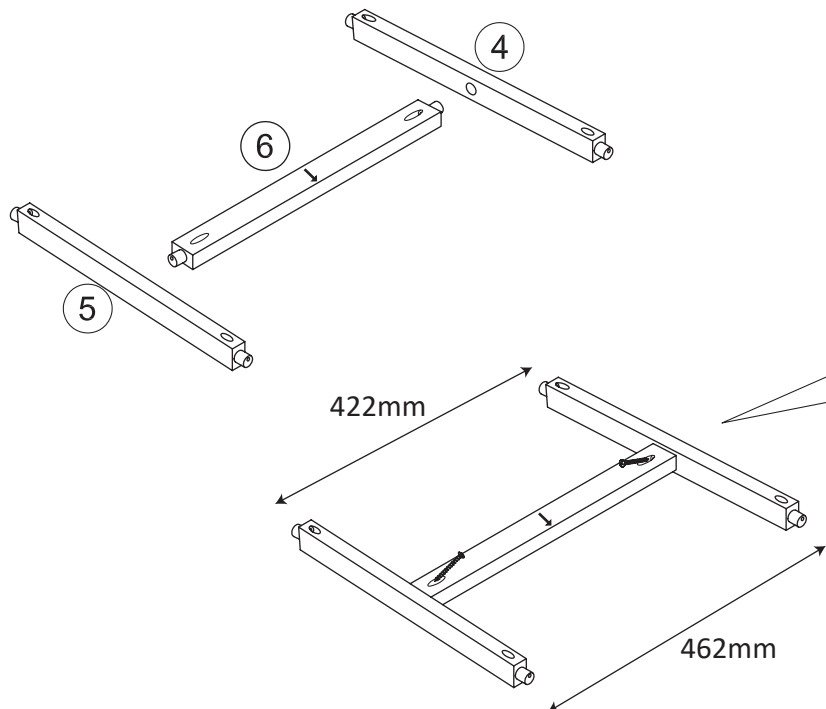

IT: SEDIA. L 49 x l 47 x H 80 cm. Montaggio a cura dell'utente. Telaio: pino massello. Sede: poliesteri, pino massello. Viti: metallo. Se il pavimento è delicato, consigliamo di attaccare i cuscinetti in feltro separatamente. Leggere accuratamente le istruzioni prima di assemblare il prodotto. Pulire con un panno pulito e asciutto. Non usare detersivi. Carico max: 110 kg.

A x 8

B x 8

C x 8

D x 6

E x 4

F x 1

1

2

A x 4

B x 4

C x 4

F x 1

3

D x 2

4

D x 2