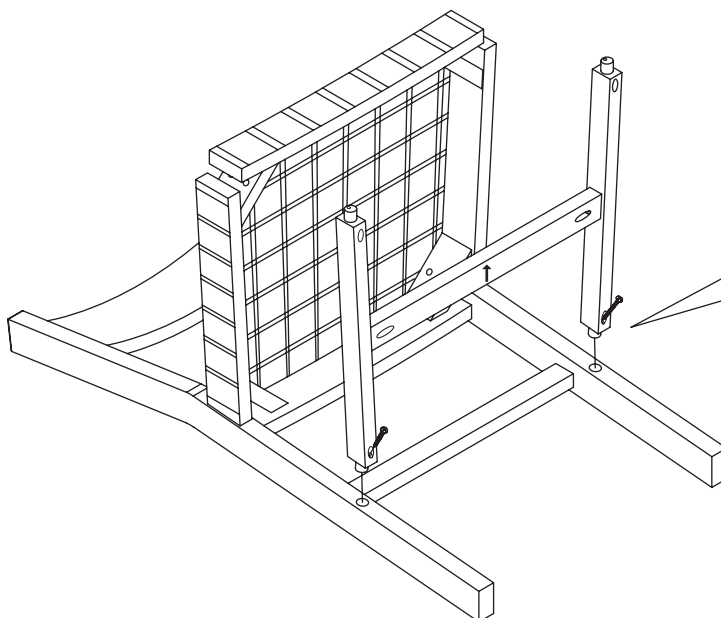

IT: SEDIA. L 49 x l 47 x H 80 cm. Montaggio a cura dell'utente. Telaio: pino massello. Sede: poliesteri, pino massello. Viti: metallo. Se il pavimento è delicato, consigliamo di attaccare i cuscinetti in feltro separatamente. Leggere accuratamente le istruzioni prima di assemblare il prodotto. Pulire con un panno pulito e asciutto. Non usare detersivi. Carico max: 110 kg.

A x 4

B x 4

C x 4

F x 1

3

D x 2

4

D x 2