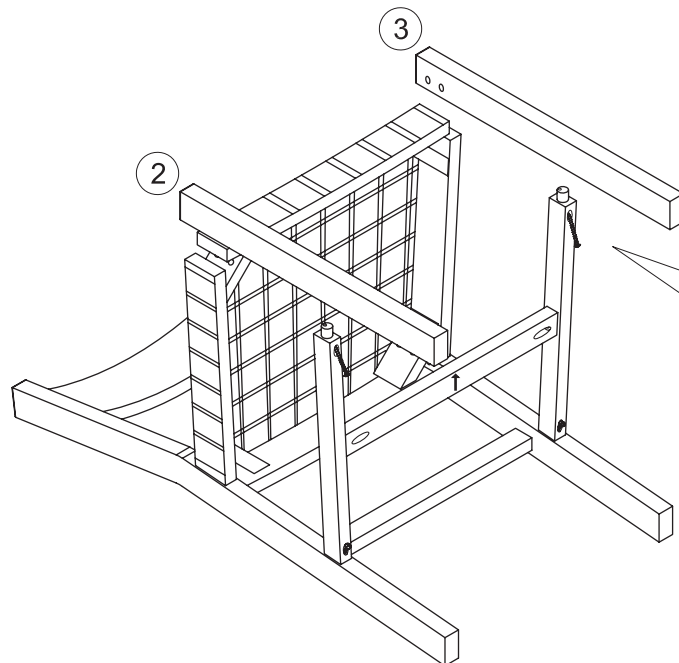

IT: SEDIA. L 49 x l 47 x H 80 cm. Montaggio a cura dell'utente. Telaio: pino massello. Sede: poliesteri, pino massello. Viti: metallo. Se il pavimento è delicato, consigliamo di attaccare i cuscinetti in feltro separatamente. Leggere accuratamente le istruzioni prima di assemblare il prodotto. Pulire con un panno pulito e asciutto. Non usare detersivi. Carico max: 110 kg.

A x 4

B x 4

C x 4

F x 1

3

D x 2

4

D x 2