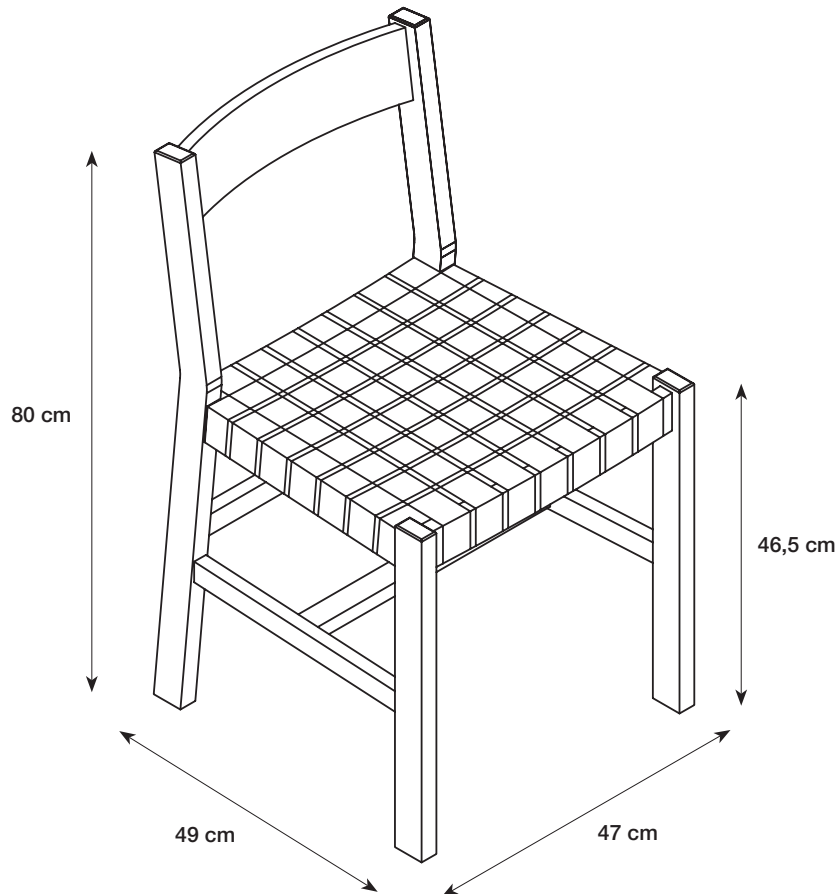

Anna & Clara's

CHAIR

EN: CHAIR. L 49 x W 47 x H 80 cm. Flat-pack. Frame: solid pine. Seat: polyester, solid pine. Screws: metal. If you have a delicate floor, we recommend that you attach felt pads separately. Read the instructions thoroughly before assembling this product. Clean with a clean, dry cloth. Do not use detergent. Max. load: 110 kg.

DA: STOL. L 49 x B 47 x H 80 cm. Saml selv. Stel: massiv fyrretræ. Sæde: polyester, massiv fyrretræ. Skruer: metal. Hvis De har sarte gulve, anbefales det at montere separate filtsko. Læs brugsvejledningen grundigt igennem før samling af dette produkt. Rengøres med en ren, tør klud. Brug ikke rengøringsmiddel. Maks. belastning: 110 kg.

NO: STOL. L 49 x B 47 x H 80 cm. Flatpakket. Understell: massiv furu. Sete: polyester, massiv furu. Skruer: metal. Det anbefales å montere separate filtknotter hvis De har ømfintlig gulv. Les bruksanvisningen nøye før du setter sammen dette produktet. Rengjøres med en ren og tørr klut. Ikke bruk rengjøringsmiddel. Maks belastning: 110 kg.

IT: SEDIA. L 49 x l 47 x H 80 cm. Montaggio a cura dell'utente. Telaio: pino massello. Sede: poliesteri, pino massello. Viti: metallo. Se il pavimento è delicato, consigliamo di attaccare i cuscinetti in feltro separatamente. Leggere accuratamente le istruzioni prima di assemblare il prodotto. Pulire con un panno pulito e asciutto. Non usare detersivi. Carico max: 110 kg.