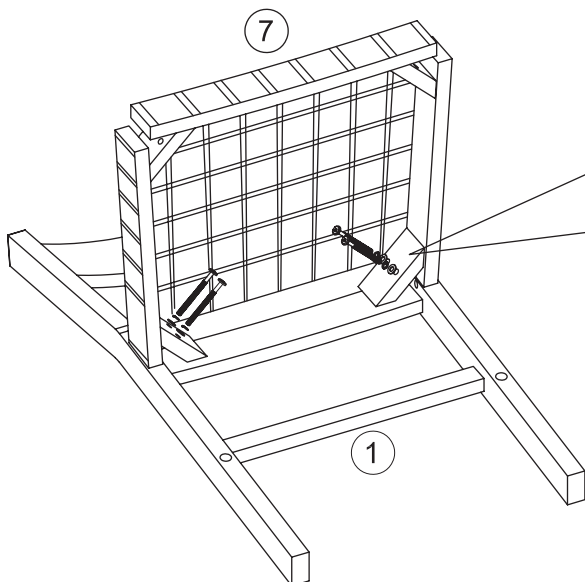

IT: SEDIA. L 49 x l 47 x H 80 cm. Montaggio a cura dell'utente. Telaio: pino massello. Sede: poliesteri, pino massello. Viti: metallo. Se il pavimento è delicato, consigliamo di attaccare i cuscinetti in feltro separatamente. Leggere accuratamente le istruzioni prima di assemblare il prodotto. Pulire con un panno pulito e asciutto. Non usare detersivi. Carico max: 110 kg.

A x 4

B x 4

C x 4

F x 1

3

D x 2

4

D x 2