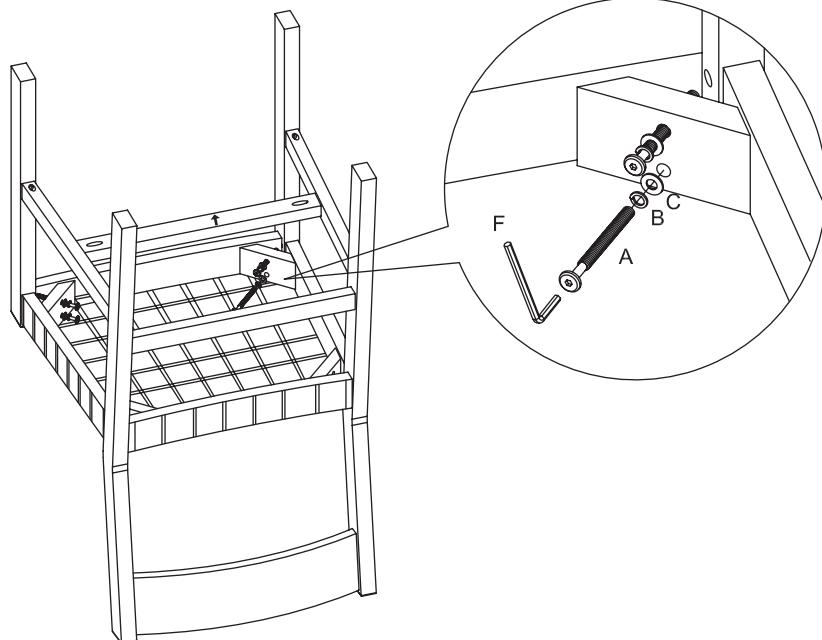

5

A x 4

B x 4

C x 4

F x 1