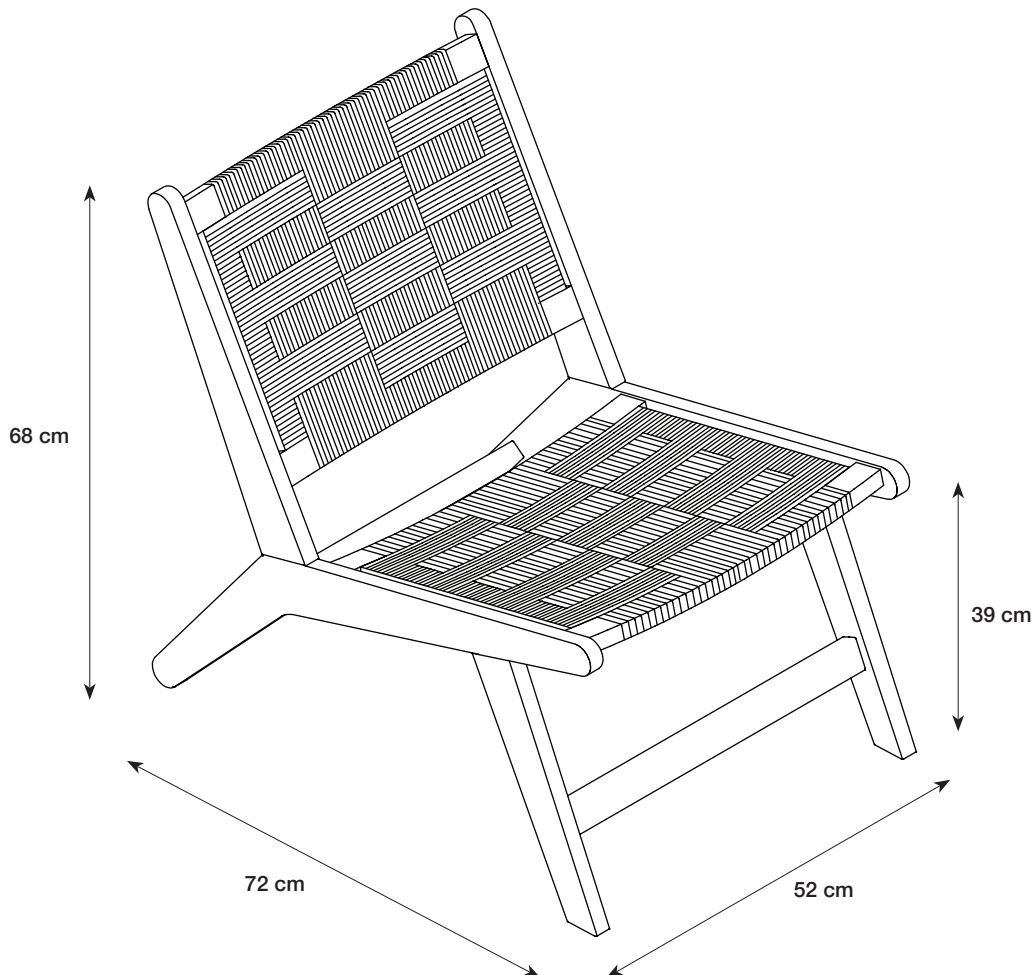

Anna & Clara's

LOUNGE CHAIR

EN: LOUNGE CHAIR. L 52 x W 72 x H 68 cm. Flat-pack. Frame: solid oak. Seat: paper. Screws: metal. If you have a delicate floor, we recommend that you attach felt pads separately. Clean with a clean, dry cloth. Do not use detergent.

DA: LOUNGESTOL. L 52 x B 72 x H 68 cm. Saml selv. Stel: massivt egetræ. Sæde: papir. Skruer: metal. Hvis De har sarte gulve, anbefales det at montere separate filtsko. Rengøres med en ren, tør klud. Brug ikke rengøringsmiddel.

NO: LOUNGE-STOL. L 52 x B 72 x H 68 cm. Flatpakket. Ramme: massiv eik. Sete: papir. Skruer: metal. Det anbefales å montere separate filtknotter hvis De har ømfintlig gulv. Rengjøres med en ren og tørr klut. Ikke bruk rengjøringsmiddel.

DE: SESSEL. L 52 x B 72 x H 68 cm. Bausatz. Gestell: Massive Eiche. Sitz: Papier. Schrauben: Metall. Bei empfindlichen Böden empfehlen wir, Filzunterlagen separat anzubringen. Mit einem sauberen, trockenen Tuch reinigen. Kein Reinigungsmittel verwenden.