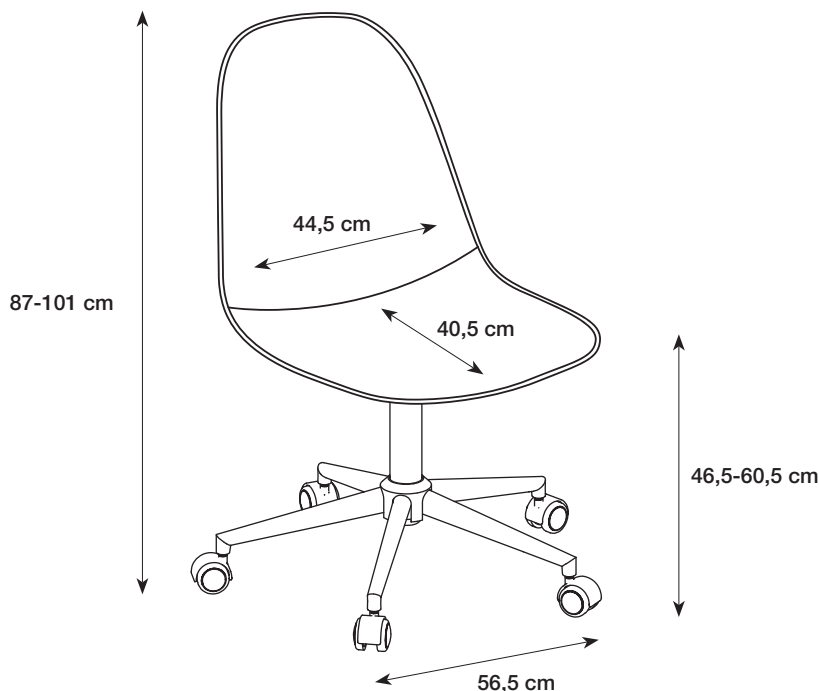

Anna & Clara's
OFFICE CHAIR

EN: OFFICE CHAIR. W 56,5 x H 87-101 cm. Flat-pack. Foam: polyurethane. Frame: plywood from poplar. Fabric: polyester. Legs: steel. Wheels: polypropylene. Screws: metal. **Warnings.** Only for domestic use. Only trained personnel may replace or repair seat height adjustment components with energy accumulators. Max. load: 110 kg. Clean with a hard-wrung cloth. Do not use detergent. Wipe dry with a clean, dry cloth.

DA: KONTORSTOL. B 56,5 x H 87-101 cm. Saml selv. Skum: polyurethan. Stel: krydsfiner af poppeltræ. Stof: polyester. Ben: stål. Hjul: polypropylen. Skruer: metal. **Advarsler.** Kun til privat brug. Kun uddannet personale må udskifte eller reparere komponenter til indstilling af siddehøjde med energiakkumulatorer. Maks. belastning: 110 kg. Rengøres med en hårdt opvredet klud. Brug ikke rengøringsmiddel. Tørres af med en ren, tør klud.

NO: KONTORSTOL. B 56,5 x H 87-101 cm. Flatpakket. Skum: polyuretan. Understell: kryssfinér av poppel. Stoff: polyester. Ben: stål. Hjul: polypropylen. Skruer: metal. **Advarsler.** Bare for privat bruk. Høydejusteringskomponentene til setet inneholder energiakkumulatorer og skal kun erstattes eller repareres av kvalifisert fagperson. Maks belastning: 110 kg. Rengjøres med en godt oppvridd klut. Ikke bruk rengjøringsmiddel. Tørkes av med en ren og tørr klut.

SV: KONTORSSTOL. B 56,5 x H 87-101 cm. Självmontering. Skum: polyuretan. Underrede: plywood av poppel. Tyg: polyester. Ben: stål. Hjul: polypropylen. Skruvar: metall. **Varningar.** Endast för hemmabruk. Endast utbildad personal får ersätta eller reparera energiackumulatorkomponenten för justering av säteshöjden. Max. belastning: 110 kg. Rengör med en ordentligt urvriden trasa. Använd inte rengöringsmedel. Torka av med en ren, torr trasa.