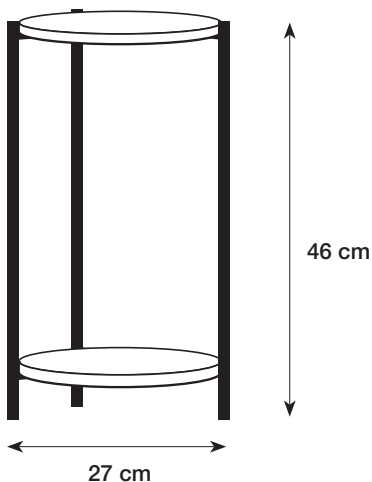

Anna & Clara's

PLANT STAND

EN: PLANT STAND. Ø 27 x H 46 cm. Flat-pack. MDF, veneer, poplar. Frame, screws: metal. Plastic pads: polypropylene. Clean with a clean, dry cloth. Do not use detergent. **Warnings.** Delicate table - Do not place heavy objects on this product, maximum load 25 kg. Delicate table - Do not sit on the product.

DA: PLANTESTANDER. Ø 27 x H 46 cm. Saml selv. MDF, finer, poppel. Stel, skruer: metal. Plastikdutter: polypropylen. Rengøres med en ren, tør klud. Brug ikke rengøringsmiddel. **Advarsler.** Skrøbeligt bord - Placer ikke tunge genstande på produktet, maks. belastning fra 25 kg. Skrøbeligt bord - Sid ikke på produktet.

NO: PLANTESTATIV. Ø 27 x H 46 cm. Flatpakket. MDF, finér, poppel. Understell, skruer: metal. Plastknotter: polypropylen. Rengjøres med en ren og tørr klut. Ikke bruk rengjøringsmiddel. **Advarsler.** Delikat bord - Ikke plasser tunge gjenstander på dette produktet, maks vektbelastning 25 kg. Delikat bord - Skal ikke sittes på.

SV: VÅXTSTATIV. Ø 27 x H 46 cm. Självmontering. MDF, faner, poppel. Underrede, skruvar: metall. Plasttassar: polypropylen. Rengör med en ren, torr trasa. Använd inte rengöringsmedel. **Varningar.** Ömtåligt bord - Placera inga tunga föremål på denna produkt, maximal belastning 25 kg. Ömtåligt bord - Sitt inte på produkten.