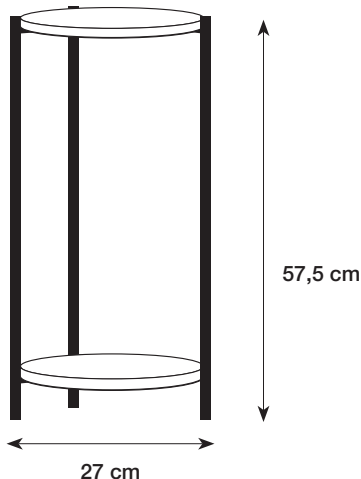

Anna & Clara's
PLANT STAND

EN: PLANT STAND. Ø 27 x H 57,5 cm. Flat-pack. MDF, veneer, poplar. Frame, screws: metal. Plastic pads: polypropylene. Clean with a clean, dry cloth. Do not use detergent. **Warnings.** Delicate table - Do not place heavy objects on this product, maximum load 25 kg. Delicate table - Do not sit on the product.

DA: PLANTESTANDER. Ø 27 x H 57,5 cm. Saml selv. MDF, finer, poppel. Stel, skruer: metal. Plastikdutter: polypropylen. Rengøres med en ren, tør klud. Brug ikke rengøringsmiddel. **Advarsler.** Skrøbeligt bord - Placer ikke tunge genstande på produktet, maks. belastning fra 25 kg. Skrøbeligt bord - Sid ikke på produktet.

NO: PLANTESTATIV. Ø 27 x H 57,5 cm. Flatpakket. MDF, finer, poppel. Understell, skruer: metal. Plastknotter: polypropylen. Rengjøres med en ren og tørr klut. Ikke bruk rengjøringsmiddel. **Advarsler.** Delikat bord - Ikke plasser tunge gjenstander på dette produktet, maks vektbelastning 25 kg. Ömtåligt bord - Sitt inte på produkten.

SV: VÄXTSTATIV. Ø 27 x H 57,5 cm. Självmontering. MDF, faner, poppel. Underrede, skruvar: metall. Plastassar: polypropylen. Rengör med en ren, torr trasa. Använd inte rengöringsmedel. **Varningar.** Ömtåligt bord - Placera inga tunga föremål på denna produkt, maximal belastning 25 kg. Ömtåligt bord - Sitt inte på produkten.