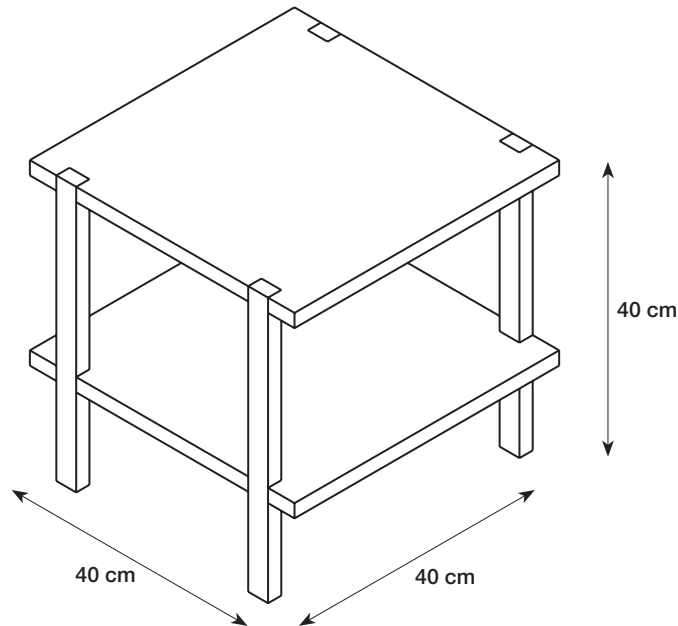

## SIDE TABLE

**EN:** SIDE TABLE. L 40 x W 40 x H 40 cm. Flat-pack. Pinewood. Screws: metal.

Note: Product may tip over if heavy objects are placed on the edge.

**Warnings.** Delicate table. Do not sit on the product. Do not place heavy objects on this product, maximum load 5 kg.

Clean with a clean, dry cloth. Do not use detergent.

**DA:** SIDEBORD. L 40 x B 40 x H 40 cm. Saml selv. Fyrretræ. Skruer: metal.

Bemærk: Kan tippe, hvis der sættes tunge ting på kanten.

**Advarsler.** Skrøbeligt bord. Sid ikke på produktet. Placer ikke tunge genstande på produktet, maks. belastning fra 5 kg.

Rengøres med en ren, tør klud. Brug ikke rengøringsmiddel.

**NO:** SIDEBORD. L 40 x B 40 x H 40 cm. Flatpakket. Furu. Skruer: metal.

Merk: Produktet kan velte dersom tunge gjenstander plasseres på kanten.

**FI:** SIVUPÖYTÄ. P 40 x L 40 x K 40 cm. Koottava. Mänty. Ruuvit: metalli.

Huom.: Tuote voi kaatua, jos reunalle asetetaan raskaita esineitä.

**Varoitukset.** Pöytä ei kestä suurta kuormitusta.

Älä istu tuotteen päälle. Älä aseta painavia esineitä tämän tuotteen päälle. Enimmäiskuormitus 5 kg.