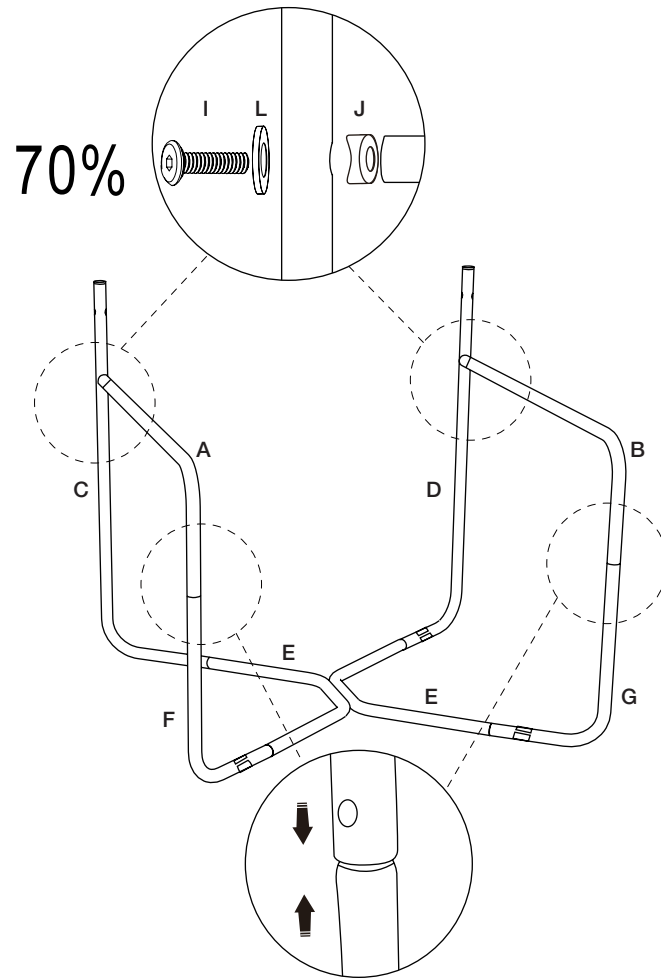

**NL:** LOUNGESTOEL. B 71 x H 72,5 x D 81. Zelf monteren. Frame: metaal. Hoes: polyester. Vulling: katoen. Plastic beschermdoppen: polypropyleen. Schroeven: metaal. Lees de gebruiksaanwijzing zorgvuldig door voordat u dit product in elkaar zet. Bewaar deze informatie voor later gebruik. Reinig met een goed uitgewrongen doek met eventueel een beetje mild schoonmaakmiddel. Veeg af met een schone, droge doek. Max. belasting: 110 kg.

**FR:** FAUTEUIL LOUNGE. I 71 x H 72,5 x P 81 cm. À monter soi-même. Structure: métal. Housse: polyester. Rembourrage: coton. Protections en plastique: polypropylène. Vis: métal. Lisez attentivement les instructions avant de monter ce produit. Informations à conserver. Nettoyer avec un chiffon bien essoré, éventuellement avec un peu de détergent doux. Essuyer avec un chiffon propre et sec. Charge max : 110 kg.

**IT:** CHAISE LONGUE. I 71 x H 72,5 x P 81 cm. Montaggio a cura dell'utente. Telaio: metallo. Fodera: poliestere. Imbottitura: cotone. Cuscinetti in plastica: polipropilene. Viti: metallo. Leggere accuratamente le istruzioni prima di assemblare il prodotto. Conservare queste informazioni per il futuro. Pulire con un panno ben strizzato, eventualmente con un po' di detergente delicato. Asciugare con un panno pulito e asciutto. Carico max: 110 kg.

**1**

2

3

4

5