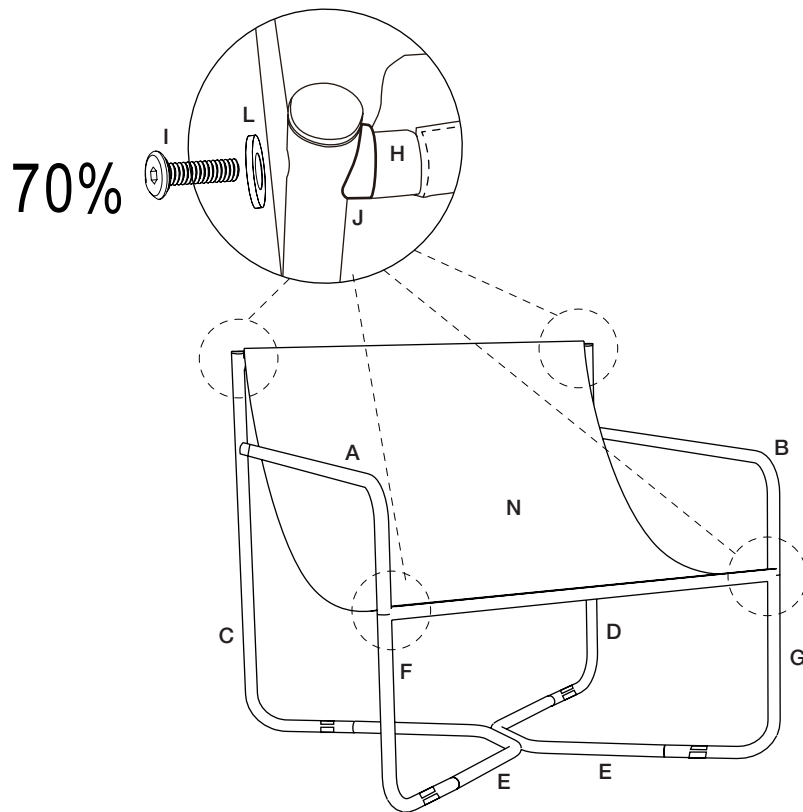

**FR:** FAUTEUIL LOUNGE. I 71 x H 72,5 x P 81 cm. À monter soi-même. Structure: métal. Housse: polyester. Rembourrage: coton. Protections en plastique: polypropylène. Vis: métal. Lisez attentivement les instructions avant de monter ce produit. Informations à conserver. Nettoyer avec un chiffon bien essoré, éventuellement avec un peu de détergent doux. Essuyer avec un chiffon propre et sec. Charge max : 110 kg.

**IT:** CHAISE LONGUE. I 71 x H 72,5 x P 81 cm. Montaggio a cura dell'utente. Telaio: metallo. Fodera: poliestere. Imbottitura: cotone. Cuscinetti in plastica: polipropilene. Viti: metallo. Leggere accuratamente le istruzioni prima di assemblare il prodotto. Conservare queste informazioni per il futuro. Pulire con un panno ben strizzato, eventualmente con un po' di detergente delicato. Asciugare con un panno pulito e asciutto. Carico max: 110 kg.

**1**

2

3

4

5