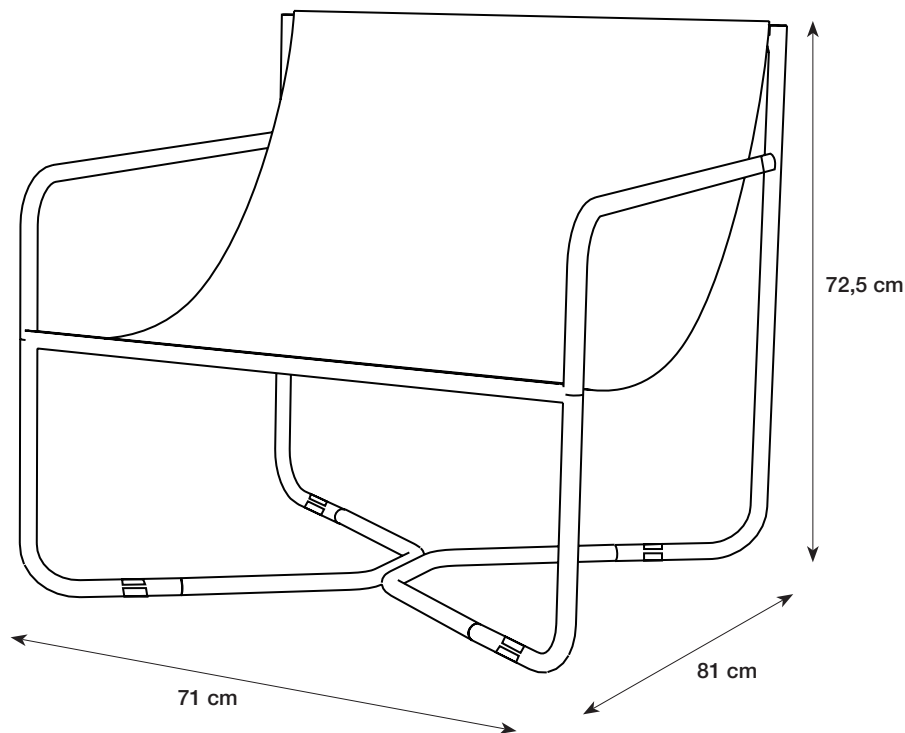

*Anna & Clara's*  
**LOUNGE CHAIR**

**EN:** LOUNGE CHAIR. W 71 x H 72,5 x D 81 cm. Flat-pack. Frame: metal. Cover: polyester. Filling: cotton. Plastic pads: polypropylene. Screws: metal. Read the instructions thoroughly before assembling this product. Keep this information for future reference. Clean with a hard-wrung cloth, possibly with a little mild detergent. Wipe dry with a clean, dry cloth. Max. load: 110 kg.

**DA:** LOUNGESTOL. B 71 x H 72,5 x D 81 cm. Saml selv. Stel: metal. Betræk: polyester. Fyld: bomuld. Plastikdutter: polypropylen. Skruer: metal. Læs brugsvejledningen grundigt igennem før samling af dette produkt. Gem denne information til senere brug. Rengøres med en hårdt opvredet klud evt. med lidt mildt rengøringsmiddel. Tørres af med en ren, tør klud. Maks. belastning: 110 kg.

**NO:** LOUNGE-STOL. B 71 x H 72,5 x D 81 cm. Flatpakket. Ramme: metall. Trekk: polyester. Fyll: bomull. Plastknotter: polypropylen. Skruer: metal. Les bruksanvisningen nøye før du setter sammen dette produktet. Spar denne informasjonen til senere bruk. Rengjøres med en godt oppvridd klut, eventuelt med litt mildt rengjøringsmiddel. Tørkes av med en ren og tørr klut. Maks belastning: 110 kg.

**FR:** FAUTEUIL LOUNGE. I 71 x H 72,5 x P 81 cm. À monter soi-même. Structure: métal. Housse: polyester. Rembourrage: coton. Protections en plastique: polypropylène. Vis: métal. Lisez attentivement les instructions avant de monter ce produit. Informations à conserver. Nettoyer avec un chiffon bien essoré, éventuellement avec un peu de détergent doux. Essuyer avec un chiffon propre et sec. Charge max : 110 kg.