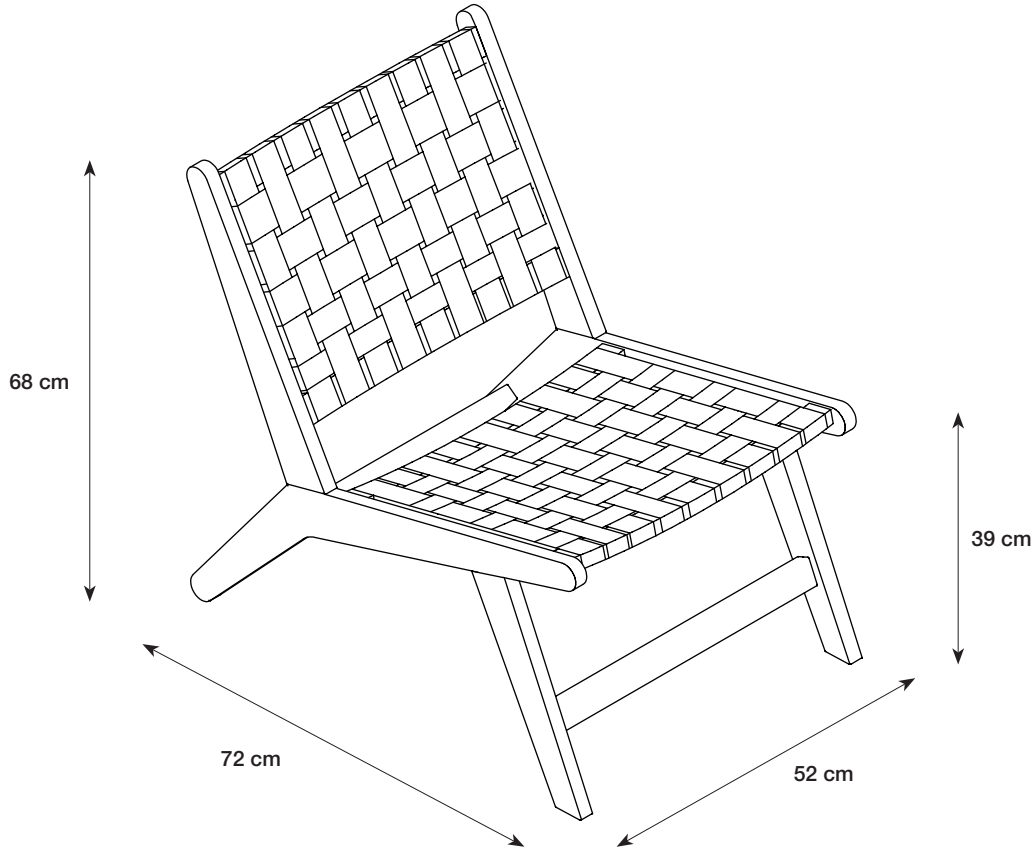

Anna & Clara's

LOUNGE CHAIR

EN: LOUNGE CHAIR. L 52 x W 72 x H 68 cm. Flat-pack. Frame: rubberwood. Seat: polyester. Screws: metal. If you have a delicate floor, we recommend that you attach felt pads separately. Clean with a clean, dry cloth. Do not use detergent. Max. load: 110 kg.

DA: LOUNGESTOL. L 52 x B 72 x H 68 cm. Saml selv. Stel: gummitræ. Sæde: polyester. Skruer: metal. Hvis De har sarte gulve, anbefales det at montere separate filtsko. Rengøres med en ren, tør klud. Brug ikke rengøringsmiddel. Maks. belastning: 110 kg.

NO: LOUNGE-STOL. L 52 x B 72 x H 68 cm. Flatpakket. Ramme: gummitræ. Sete: polyester. Skruer: metal. Det anbefales å montere separate filtknotter hvis De har ømfintlig gulv. Rengjøres med en ren og tørr trasa. Ikke bruk rengjøringsmiddel. Maks belastning: 110 kg.

FR: FAUTEUIL LOUNGE. L 52 x l 72 x H 68 cm. À monter soi-même. Structure: hévéa. Siège: polyester. Vis: métal. Si votre sol est fragile, nous vous recommandons de poser également des patins en feutre. Nettoyer avec un chiffon propre et sec. Ne pas utiliser de détergent. Charge max : 110 kg.