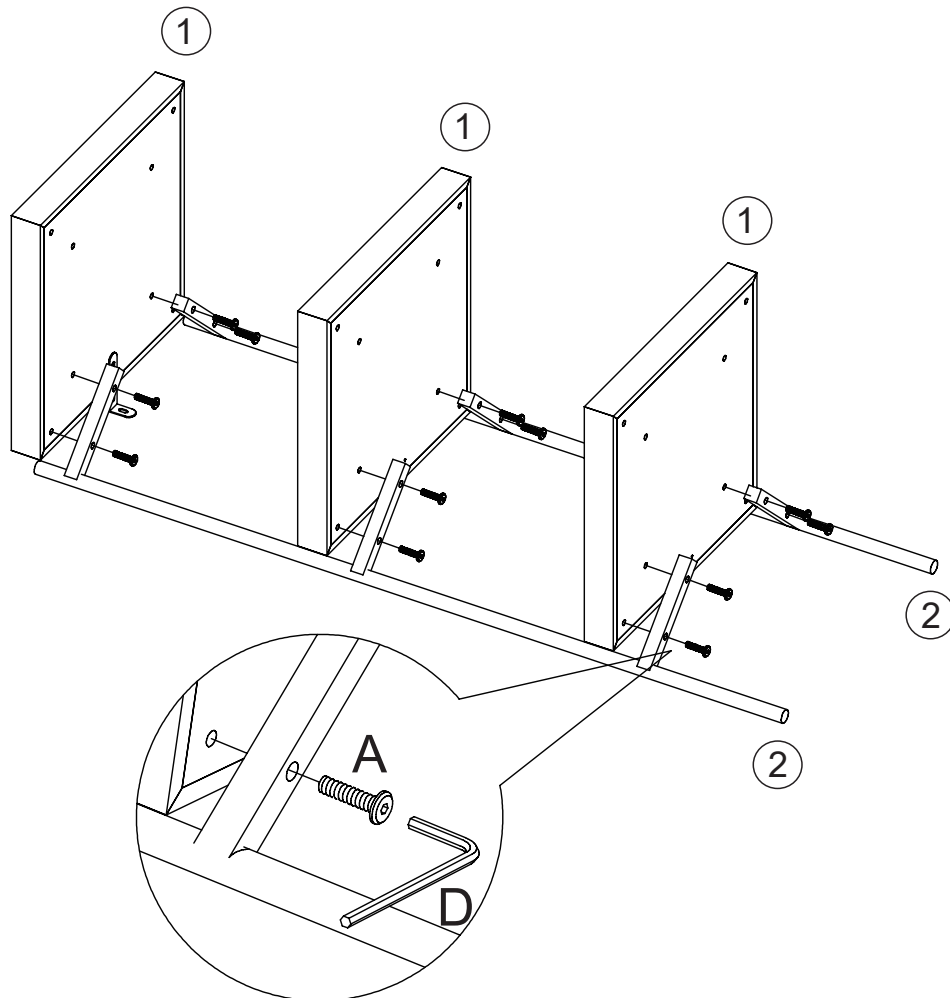

IT: LIBRERIA. I 30 x H 90 x P 30 cm. Montaggio a cura dell'utente. Mensola: MDF, pioppo. Impiallacciatura in quercia. Telaio: ferro. Viti, staffa: metallo. Carico max.: 9 kg. Per mensola: 3 kg. Pulire con un panno pulito e asciutto. Non usare detergenti.

1

Bx1

Cx2

2

Ax12

Dx1

3

Ax12 