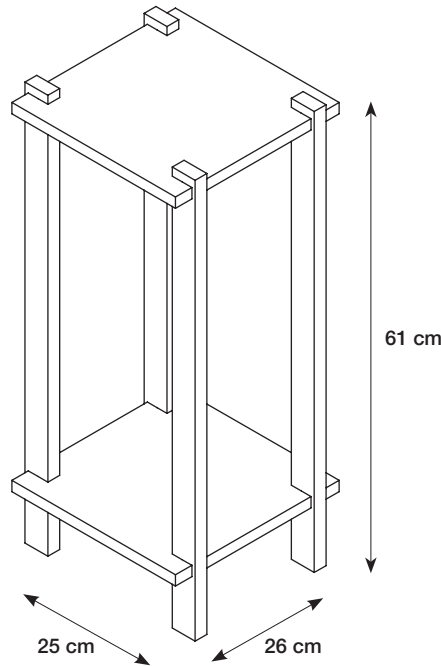

Anna & Clara's

PLANT STAND

EN: PLANT STAND. 26 x 25 x H 61 cm. Flat-pack. Frame: solid oak. Shelf: MDF, poplar. Oak veneer. Screws: metal.

Warnings. Delicate table. Do not sit on the product. Do not place heavy objects on this product, maximum load 5 kg. Clean with a hard-wrung cloth. Do not use detergent.

DA: PLANTESTANDER. 26 x 25 x H 61 cm. Saml selv. Stel: massivt egetræ. Hylde: MDF, poppel. Egetræsfiner. Skruer: metal.

Advarsler. Skrøbeligt bord. Sid ikke på produktet. Placer ikke tunge genstande på produktet, maks. belastning fra 5 kg. Rengøres med en hårdt oppvredet klud. Brug ikke rengøringsmiddel.

NO: PLANTESTATIV. 26 x 25 x H 61 cm. Flatpakket. Ramme: massiv eik. Hylle: MDF, poppel. Eikefiner. Skruer: metal.

Advarsler. Delikat bord. Skal ikke sittes på. Ikke plasser tunge gjenstander på dette produktet, maks vektbelastning 5 kg. Rengjøres med en godt oppvridd klut. Ikke bruk rengjøringsmiddel.

SV: VÅXTSTATIV. 26 x 25 x H 61 cm. Självmontering. Stomme: massiv ek. Hylla: MDF, poppel. Ekfanér. Skruvar: metall.

Varningar. Ömtåligt bord. Sitt inte på produkten. Placera inga tunga föremål på denna produkt, maximal belastning 5 kg. Rengör med en ordentligt urvriden trasa. Använd inte rengöringsmedel.

FI: KUKKATELINE. 26 x 25 x K 61 cm. Koottava. Kehys: massiivitammea. Hyllly: MDF, poppeli. Tammiviilua. Ruuvit: metalli.

Varoitukset. Pöytä ei kestä suurta kuormitusta. Älä istu tuotteen päälle. Älä aseta painavia esineitä tämän tuotteen päälle. Enimmäiskuormitus 5 kg. Puhdista puhtaalla, kuivalla liinalla. Älä käytä pesuainetta.

Metall. **Achtung.** Empfindlicher Tisch. Nicht auf das Produkt setzen. Keine schweren Gegenstände auf dieses Produkt legen, maximale Belastung 5 kg. Mit einem gut ausgewrungenen Tuch reinigen. Kein Reinigungsmittel verwenden.

Metall. **Achtung.** Empfindlicher Tisch. Nicht auf das Produkt setzen. Keine schweren Gegenstände auf dieses Produkt legen, maximale Belastung 5 kg. Mit einem gut ausgewrungenen Tuch reinigen. Kein Reinigungsmittel verwenden.

Metall. **Achtung.** Empfindlicher Tisch. Nicht auf das Produkt setzen. Keine schweren Gegenstände auf dieses Produkt legen, maximale Belastung 5 kg. Mit einem gut ausgewrungenen Tuch reinigen. Kein Reinigungsmittel verwenden.

Metall. **Achtung.** Empfindlicher Tisch. Nicht auf das Produkt setzen. Keine schweren Gegenstände auf dieses Produkt legen, maximale Belastung 5 kg. Mit einem gut ausgewrungenen Tuch reinigen. Kein Reinigungsmittel verwenden.

Metall. **Achtung.** Empfindlicher Tisch. Nicht auf das Produkt setzen. Keine schweren Gegenstände auf dieses Produkt legen, maximale Belastung 5 kg. Mit einem gut ausgewrungenen Tuch reinigen. Kein Reinigungsmittel verwenden.

Metall. **Achtung.** Empfindlicher Tisch. Nicht auf das Produkt setzen. Keine schweren Gegenstände auf dieses Produkt legen, maximale Belastung 5 kg. Mit einem gut ausgewrungenen Tuch reinigen. Kein Reinigungsmittel verwenden.