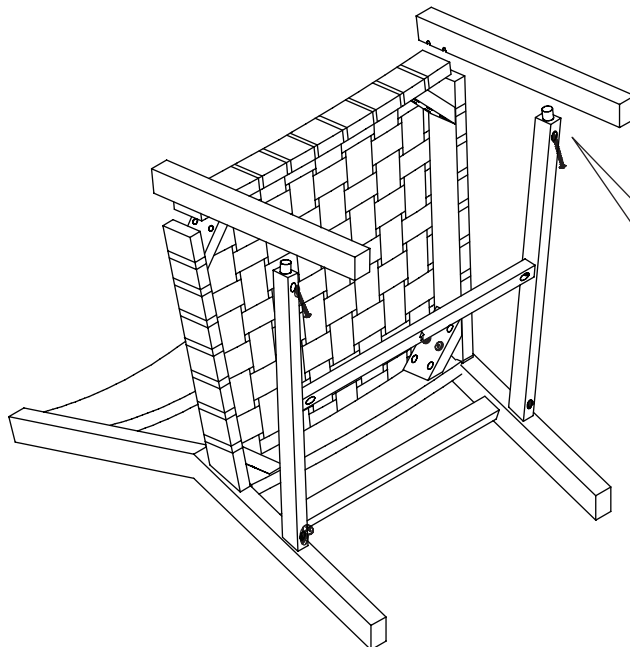

2

A x 4

B x 4

C x 4

F x 1

3

D x 2

4

D x 2