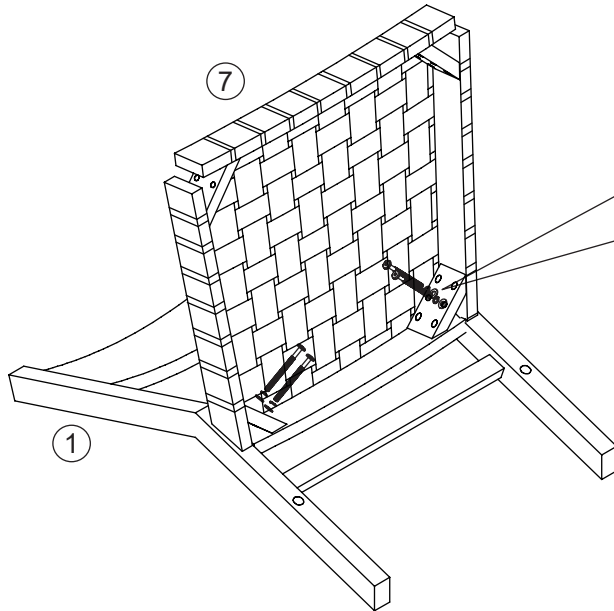

ES: SILLA LOUNGE. L 66 x A 48 x H 73 cm. Kit de automontaje. Marco: roble macizo. Asiento: poliéster. Tornillos: metal. En el caso de suelos delicados, recomendamos colocar los protectores de fieltro por separado. Antes de montar este producto, lee atentamente las instrucciones. Si necesitas limpiarlo, utiliza un paño limpio y seco. No uses detergente. Carga máx.: 110 kg.

PL: FOTEL LOUNGE. D 66 x S 48 x W 73 cm. Paczka do samodzielnego montażu. Ramka: Lity dąb. Siedzenie: poliester. Śruby: metalowe. Jeśli masz delikatną podłogę, zalecamy dodatkowe przymocowanie podkładek filcowych. Przed rozpoczęciem montażu produktu należy uważnie przeczytać instrukcję obsługi. Czyścić czystą, suchą szmatką. Nie należy używać detergentów. Maks. obciążenie: 110 kg.

1

 D x 2

2

A x 4

B x 4

C x 4

F x 1

3