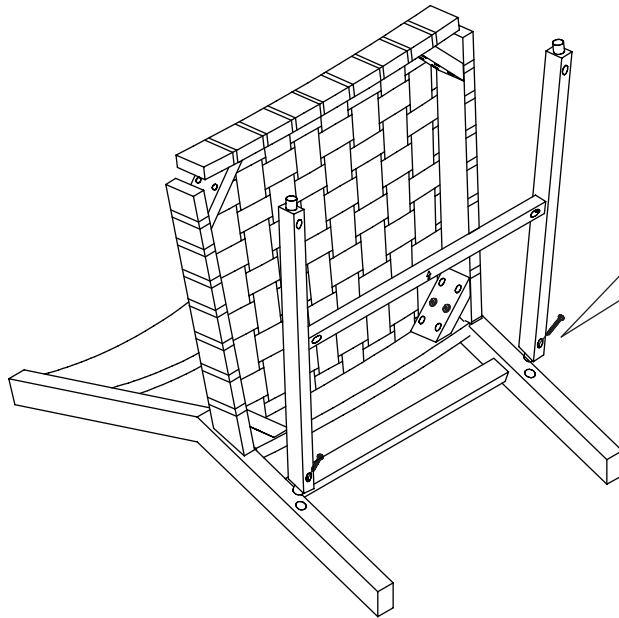

2

A x 4

B x 4

C x 4

F x 1

3

D x 2

4

D x 2