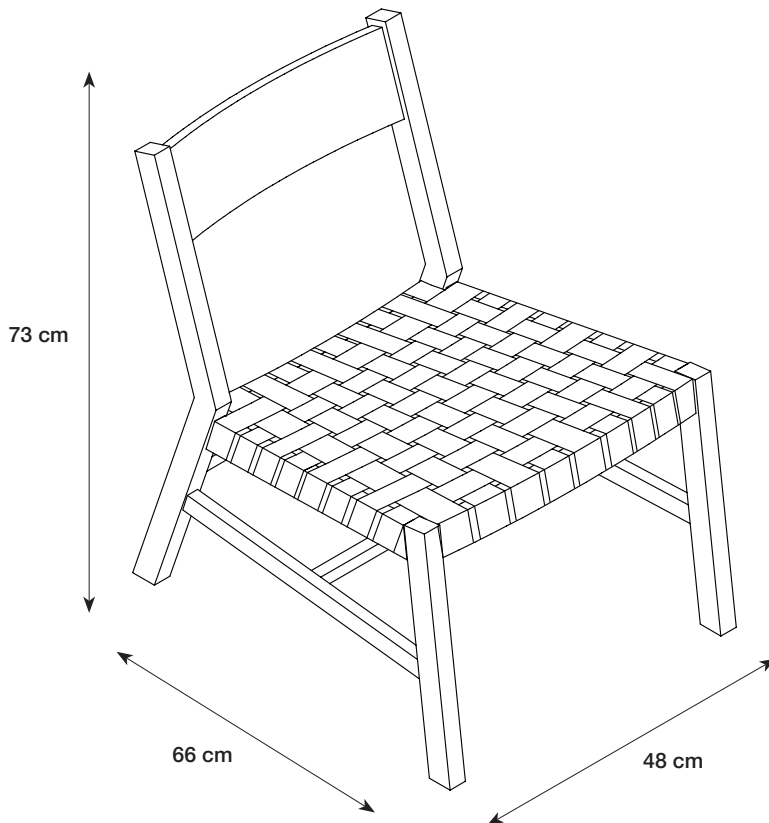

Anna & Clara's

LOUNGE CHAIR

EN: LOUNGE CHAIR. L 66 x W 48 x H 73 cm. Flat-pack. Frame: solid oak. Seat: polyester. Screws: metal. If you have a delicate floor, we recommend that you attach felt pads separately. Read the instructions thoroughly before assembling this product. Clean with a clean, dry cloth. Do not use detergent. Max. load: 110 kg.

DA: LOUNGESTOL. L 66 x B 48 x H 73 cm. Saml selv. Stel: massiv egetræ. Sæde: polyester. Skruer: metal. Hvis De har sarte gulve, anbefales det at montere separate filtsko. Læs brugsvejledningen grundigt igennem før samling af dette produkt. Rengøres med en ren, tør klud. Brug ikke rengøringsmiddel. Maks. belastning: 110 kg.

NO: LOUNGE-STOL. L 66 x B 48 x H 73 cm. Flatpakket. Understell: massiv eik. Sete: polyester. Skruer: metal. Det anbefales å montere separate filtknotter hvis De har ømfintlig gulv. Les bruksanvisningen nøye før du setter sammen dette produktet. Rengjøres med en ren og tørr klut. Ikke bruk rengjøringsmiddel. Maks belastning: 110 kg.

DE: SESSEL. L 66 x B 48 x H 73 cm. Bausatz. Gestell: Massive Eiche. Sitz: Polyester. Schrauben: Metall. Bei empfindlichen Böden empfehlen wir Filzunterlagen separat anzubringen. Bitte lesen Sie die Gebrauchsanweisung sorgfältig durch, bevor Sie dieses Produkt zusammenbauen. Mit einem sauberen, trockenen Tuch reinigen. Kein Reinigungsmittel verwenden. Max. Ladung: 110 kg.