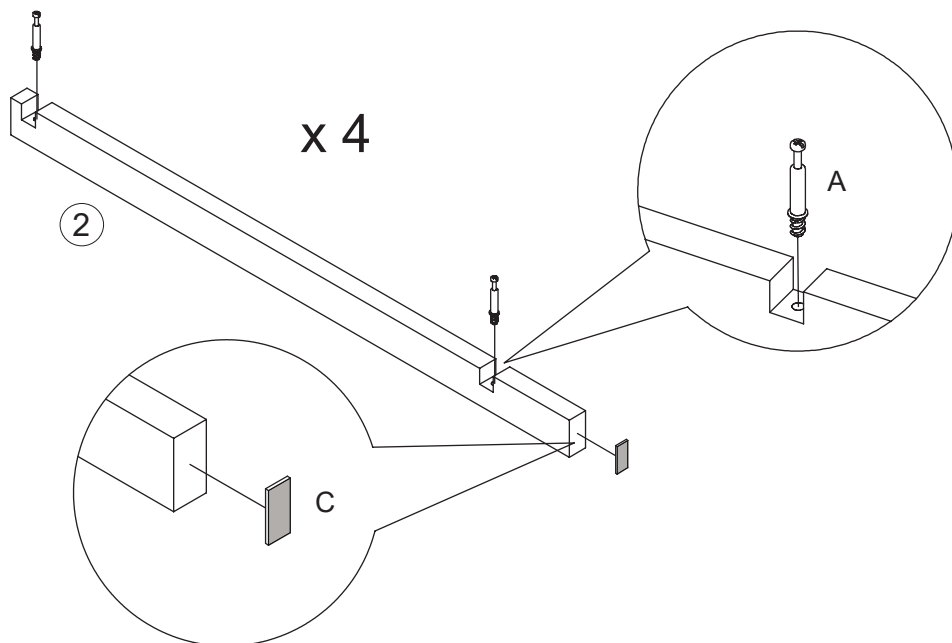

**FR:** SUPPORT POUR PLANTE. 26 x 25 x H 61 cm. À monter soi-même. Structure, étagère : sapin. Vis : métal.

**Attention.** Table fragile. Ne pas s'asseoir sur ce produit. Ne rien poser de lourd sur ce produit, charge maximum 5 kg. Nettoyer avec un chiffon propre et sec. Ne pas utiliser de détergent.

**IT:** SCAFFALE PER VASI. 26 x 25 x H 61 cm. Montaggio a cura dell'utente. Telaio, mensola: legno di pino. Viti: metallo.

**Attenzione/Avvertenze.** Tavolo delicato, non sederti sul prodotto. Non posizionare oggetti pesanti sul prodotto, carico massimo 5 kg. Pulire con un panno pulito e asciutto. Non usare detersivi.

Ax8 

Bx8 

Cx4 

1

Ax8  Cx4 

2

Bx4 

3