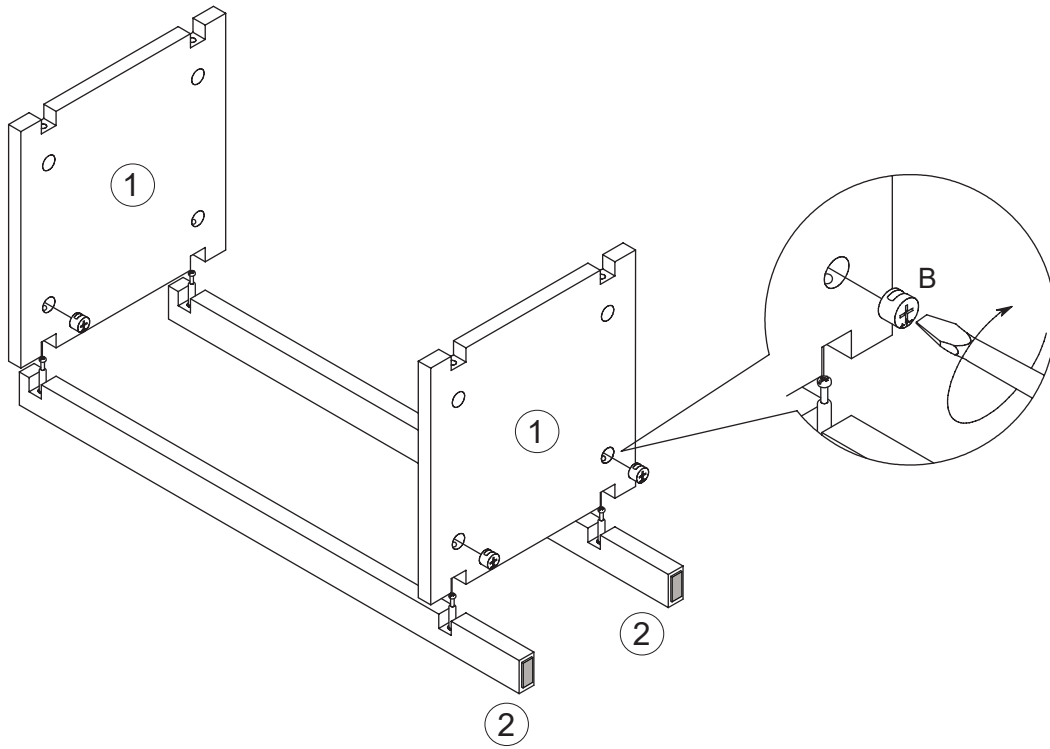

**FR:** SUPPORT POUR PLANTE. 26 x 25 x H 61 cm. À monter soi-même. Structure, étagère : sapin. Vis : métal.

**Attention.** Table fragile. Ne pas s'asseoir sur ce produit. Ne rien poser de lourd sur ce produit, charge maximum 5 kg. Nettoyer avec un chiffon propre et sec. Ne pas utiliser de détergent.

**IT:** SCAFFALE PER VASI. 26 x 25 x H 61 cm. Montaggio a cura dell'utente. Telaio, mensola: legno di pino. Viti: metallo.

**Attenzione/Avvertenze.** Tavolo delicato, non sederti sul prodotto. Non posizionare oggetti pesanti sul prodotto, carico massimo 5 kg. Pulire con un panno pulito e asciutto. Non usare detersivi.

Ax8 

Bx8 

Cx4 

1

Ax8  Cx4 

2

Bx4 

3