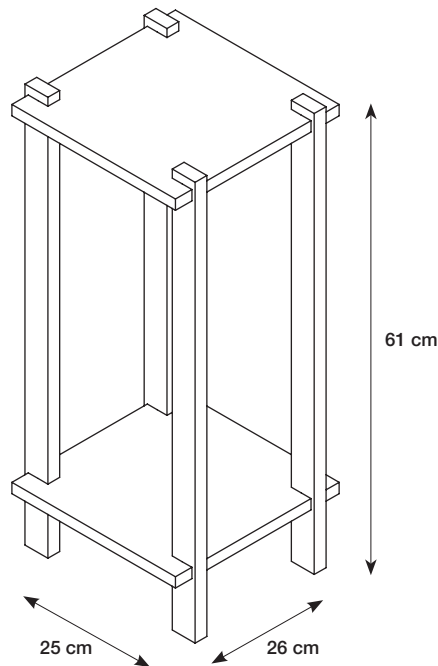

Anna & Clara's  
**PLANT STAND**

**EN:** PLANT STAND. 26 x 25 x H 61 cm. Flat-pack. Frame, shelf: pinewood. Screws: metal.

**Warnings.** Delicate table. Do not sit on the product. Do not place heavy objects on this product, maximum load 5 kg. Clean with a hard-wrung cloth. Do not use detergent.

**DA:** PLANTESTANDER. 26 x 25 x H 61 cm. Saml selv. Stel, hylde: fyrretræ. Skruer: metal.

**Advarsler.** Skrøbeligt bord. Sid ikke på produktet. Placer ikke tunge genstande på produktet, maks. belastning fra 5 kg. Rengøres med en hårdt oppvredet klud. Brug ikke rengøringsmiddel.

**NO:** PLANTESTATIV. 26 x 25 x H 61 cm. Flatpakket. Ramme, hylle: furu. Skruer: metal.

**Advarsler.** Delikat bord. Skal ikke sittes på. Ikke plasser tunge gjenstander på dette produktet, maks vektbelastning 5 kg. Rengjøres med en godt oppvridd klud. Ikke bruk rengjøringsmiddel.

**SV:** VÅXTSTATIV. 26 x 25 x H 61 cm. Självmontering. Stomme, hylla: furu. Skruvar: metall.

**Varningar.** Ömtåligt bord. Sitt inte på produkten. Placera inga tunga föremål på denna produkt, maximal belastning 5 kg. Rengör med en ordentligt urvriden trasa. Använd inte rengöringsmedel.