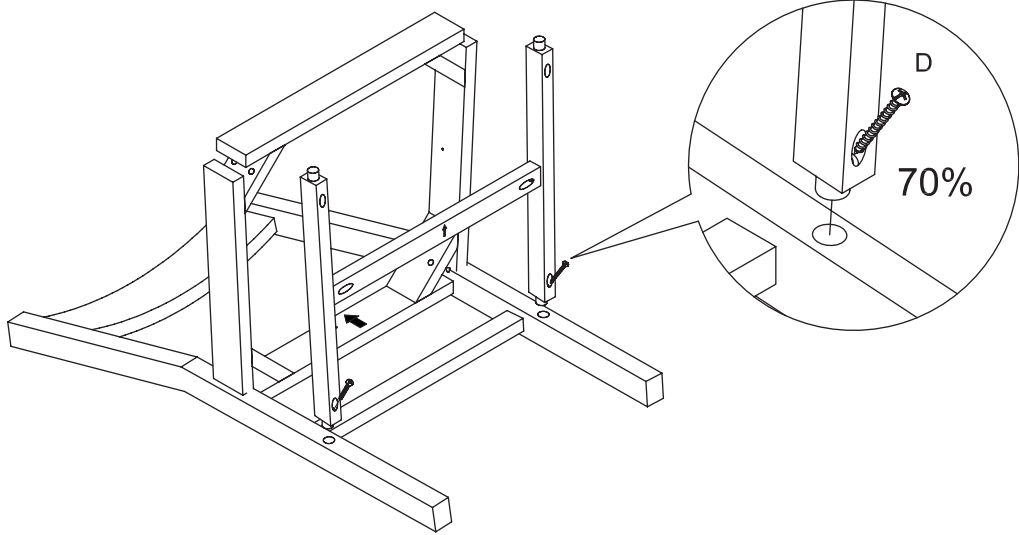

IT: SEDIA. L 49 x l 47 x H 80 cm. Montaggio a cura dell'utente. Telaio: quercia massiccia. Sede: MDF, pioppo, poliesteri, poliuretano. Controfoedera non tessuta termoadesiva: polipropilene. Viti: metallo. Se il pavimento è delicato, consigliamo di attaccare i cuscinetti in feltro separatamente. Leggere accuratamente le istruzioni prima di assemblare il prodotto. Pulire con un panno pulito e asciutto. Non usare detersivi. Carico max: 110 kg.

1

2

A x 4

B x 4

C x 4

F x 1

3

4