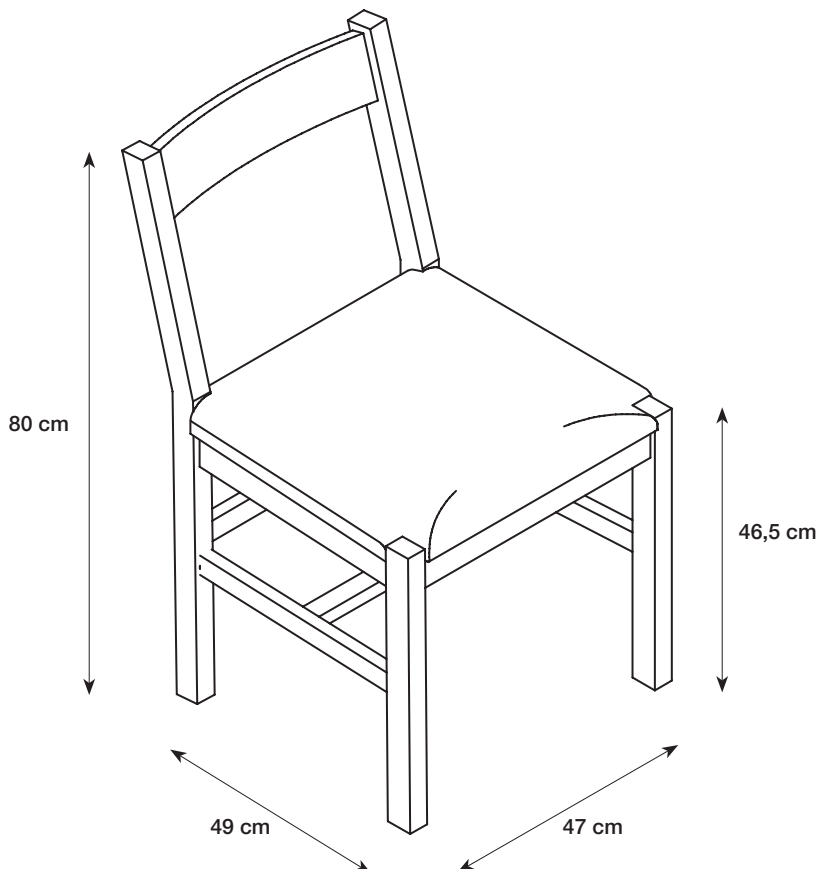

Anna & Clara's

CHAIR

EN: CHAIR. L 49 x W 47 x H 80 cm. Flat-pack. Frame: solid oak. Seat: MDF, poplar, polyester, polyurethane. Non-woven fusible interlining: polypropylene. Screws: metal. If you have a delicate floor, we recommend that you attach felt pads separately. Read the instructions thoroughly before assembling this product. Clean with a clean, dry cloth. Do not use detergent. Max. load: 110 kg.

DA: STOL. L 49 x B 47 x H 80 cm. Saml selv. Stel: massivt egetræ. Sæde: MDF, poppel, polyester, polyuretan. Ikke-vævet smeltbar interlining: polypropylen. Skruer: metal. Hvis De har sarte gulve, anbefales det at montere separate filtsko. Læs brugsvejledningen grundigt igennem før samling af dette produkt. Rengøres med en ren, tør klud. Brug ikke rengøringsmiddel. Maks. belastning: 110 kg.

NO: STOL. L 49 x B 47 x H 80 cm. Flatpakket. Understell: massiv eik. Sete: MDF, poppel, polyester, polyuretan. Ikke-vevd smeltbar interlining: polypropylen. Skruer: metal. Det anbefales å montere separate filtknotter hvis De har ømfintlig gulv. Les bruksanvisningen nøye før du setter sammen dette produktet. Rengjøres med en ren og tørr klut. Ikke bruk rengjøringsmiddel. Maks belastning: 110 kg.

SV: STOL. L 49 x B 47 x H 80 cm. Självmontering. Underrede: massiv ek. Sits: MDF, poppel, polyester, polyuretan. Smältbart mellanlägg i non-woven: polypropylen. Skruvar: metall. För känsliga golv rekommenderar vi användning av möbeltassar. Läs instruktionerna noggrant innan du monterar den här produkten. Rengör med en ren, torr trasa. Använd inte rengöringsmedel. Max. belastning: 110 kg.