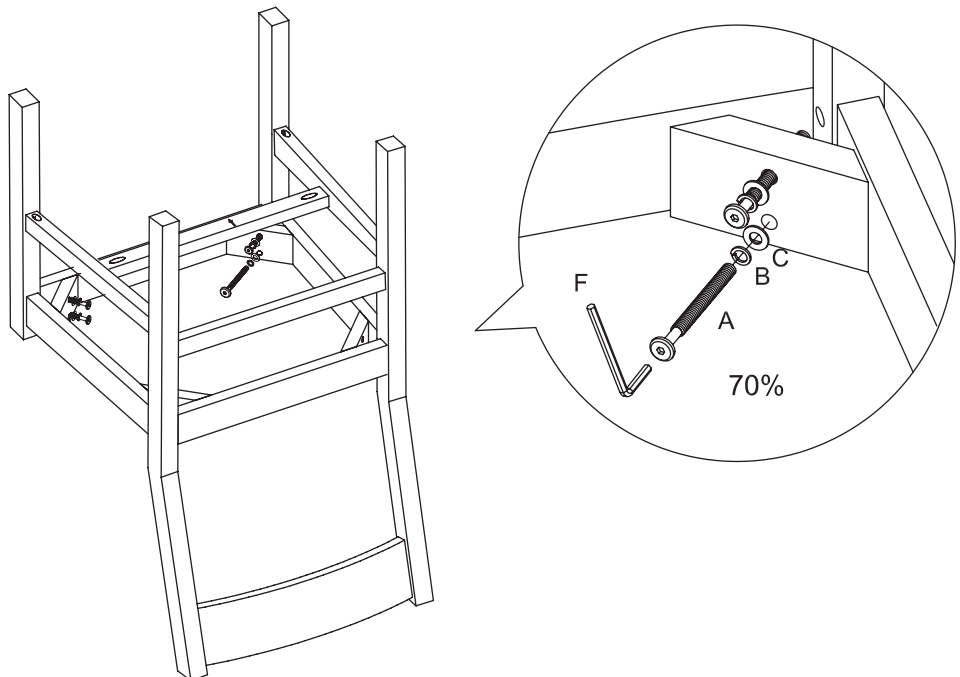

IT: SEDIA. L 49 x l 47 x H 80 cm. Montaggio a cura dell'utente. Telaio: quercia massiccia. Sede: MDF, pioppo, poliesteri, poliuretano. Controfoedera non tessuta termoadesiva: polipropilene. Viti: metallo. Se il pavimento è delicato, consigliamo di attaccare i cuscinetti in feltro separatamente. Leggere accuratamente le istruzioni prima di assemblare il prodotto. Pulire con un panno pulito e asciutto. Non usare detersivi. Carico max: 110 kg.

1

2

A x 4

B x 4

C x 4

F x 1

3

4

5

6

7

G x 4

H x 8

8

9

E x 4