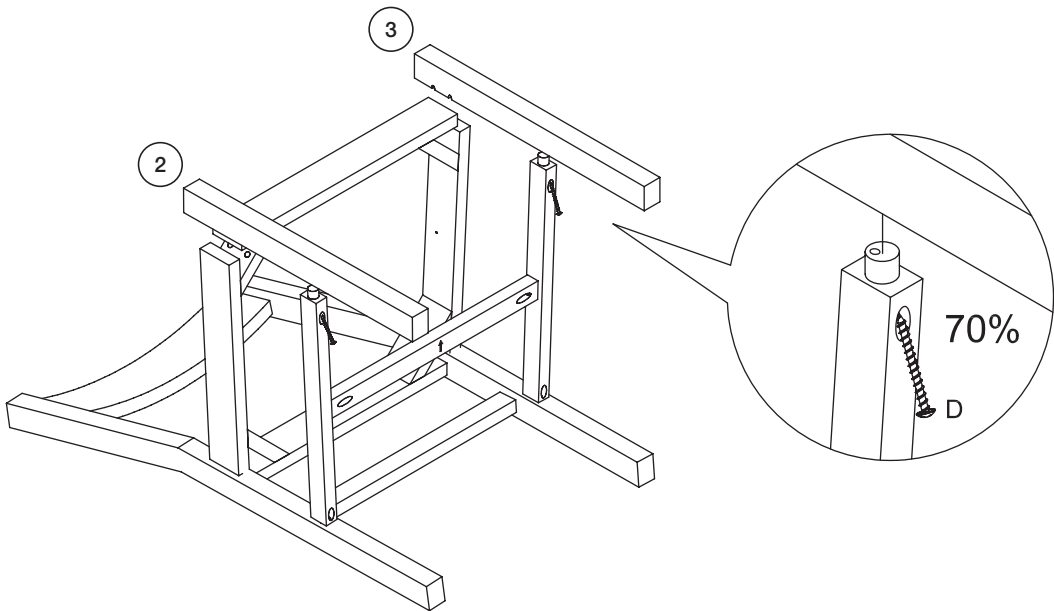

IT: SEDIA. L 49 x l 47 x H 80 cm. Montaggio a cura dell'utente. Telaio: quercia massiccia. Sede: MDF, pioppo, poliesteri, poliuretano. Controfoedera non tessuta termoadesiva: polipropilene. Viti: metallo. Se il pavimento è delicato, consigliamo di attaccare i cuscinetti in feltro separatamente. Leggere accuratamente le istruzioni prima di assemblare il prodotto. Pulire con un panno pulito e asciutto. Non usare detersivi. Carico max: 110 kg.

1

2

A x 4

B x 4

C x 4

F x 1

3

4