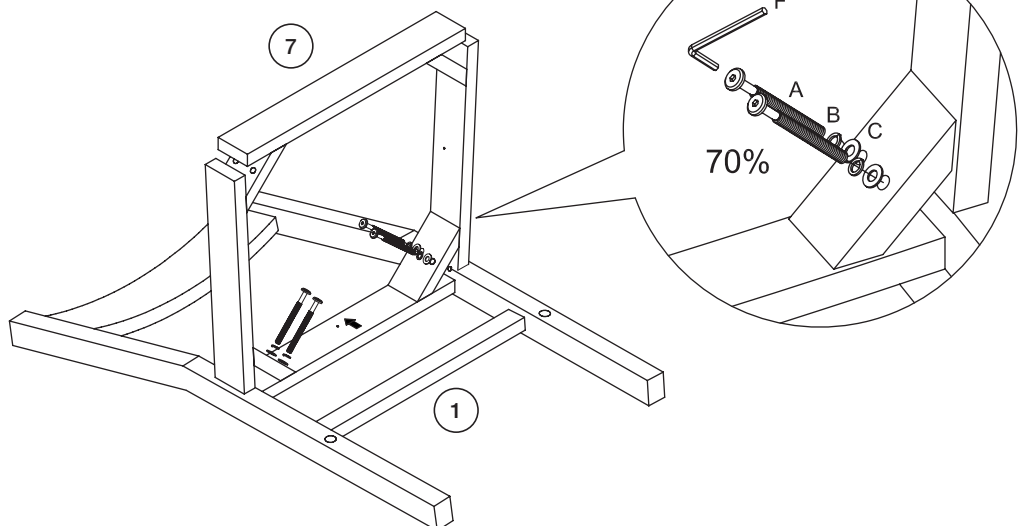

IT: SEDIA. L 49 x l 47 x H 80 cm. Montaggio a cura dell'utente. Telaio: quercia massiccia. Sede: MDF, pioppo, poliesteri, poliuretano. Controfoedera non tessuta termoadesiva: polipropilene. Viti: metallo. Se il pavimento è delicato, consigliamo di attaccare i cuscinetti in feltro separatamente. Leggere accuratamente le istruzioni prima di assemblare il prodotto. Pulire con un panno pulito e asciutto. Non usare detersivi. Carico max: 110 kg.

1

2

A x 4

B x 4

C x 4

F x 1

3

4