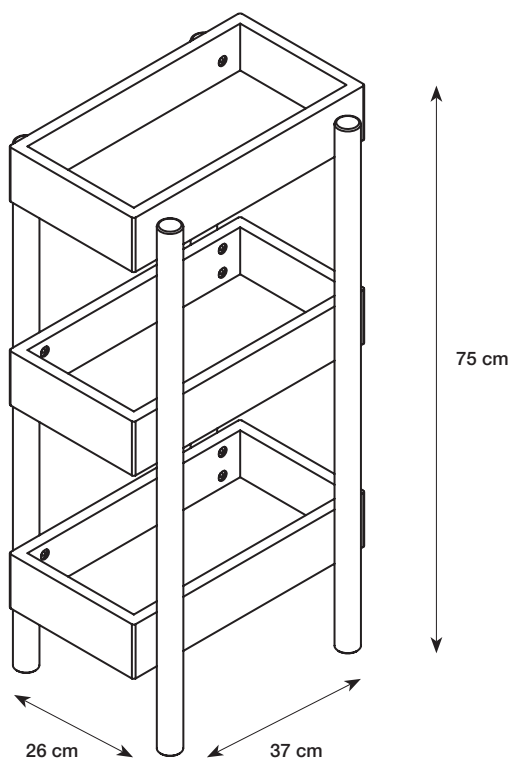

Anna & Clara's

SHELF

EN: SHELF. W 37 x H 75 x D 26 cm. Pinewood. Screws: Metal. Flat-pack. Clean with a well wrung-out cloth.

DA: REOL. B 37 x H 75 x D 26 cm. Fyrretræ. Skruer: Metal. Saml selv. Rengøres med en hårdt opvredet klud.

NO: REOL. B 37 x H 75 x D 26 cm. Furu. Skruer: Metal. Flatpakket. Rengjøres med en hardt oppvridd klut.

SV: HYLLA. B 37 x H 75 x D 26 cm. Furu. Skruvar: Metall. Självmontering. Rengörs med hårt urvriden trasa.

FI: HYLLEY. L 37 x K 75 x S 26 cm. Mänty. Ruuvit: Metall. Koottava. Puhdistetaan kuivaksi kierrettyllä liinalla.

DE: REGAL. B 37 x H 75 x T 26 cm. Kiefernholz. Schrauben: Metall. Bausatz. Mit einem gut ausgewrungenem Lappen reinigen.

PL: PÓŁKA. I 37 x S 75 x W 26 cm. Drewno sosnowe. Śruby: metalowe. Paczka do samodzielnego montażu. Wyczyść dobrze wyżętą ściereczką.